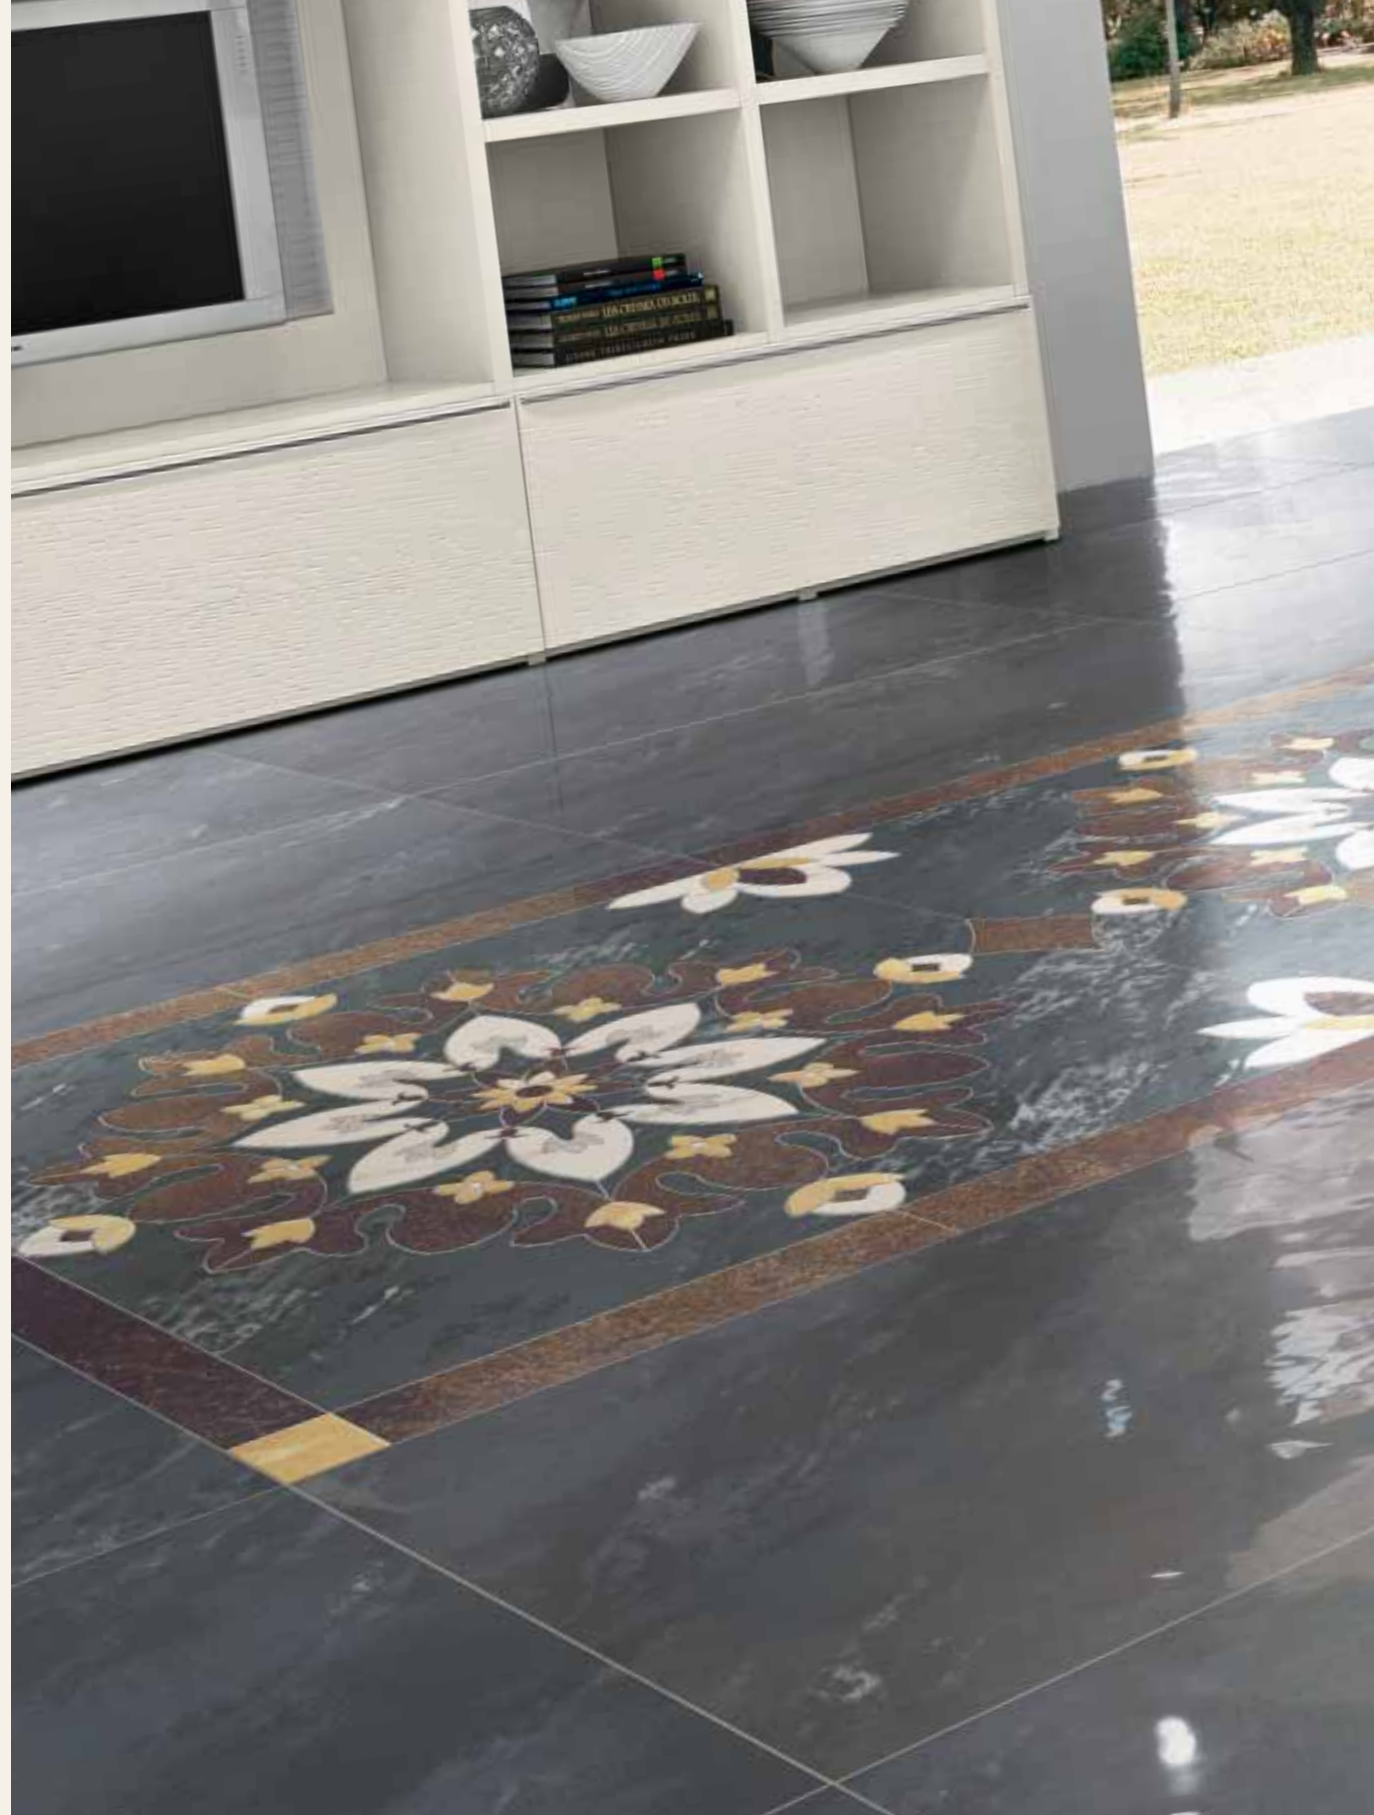

BARDIGLIO IMPERIALE SCURO SHINE 120x60 / TAPPETO SAROQ BROWN STONE 240x120