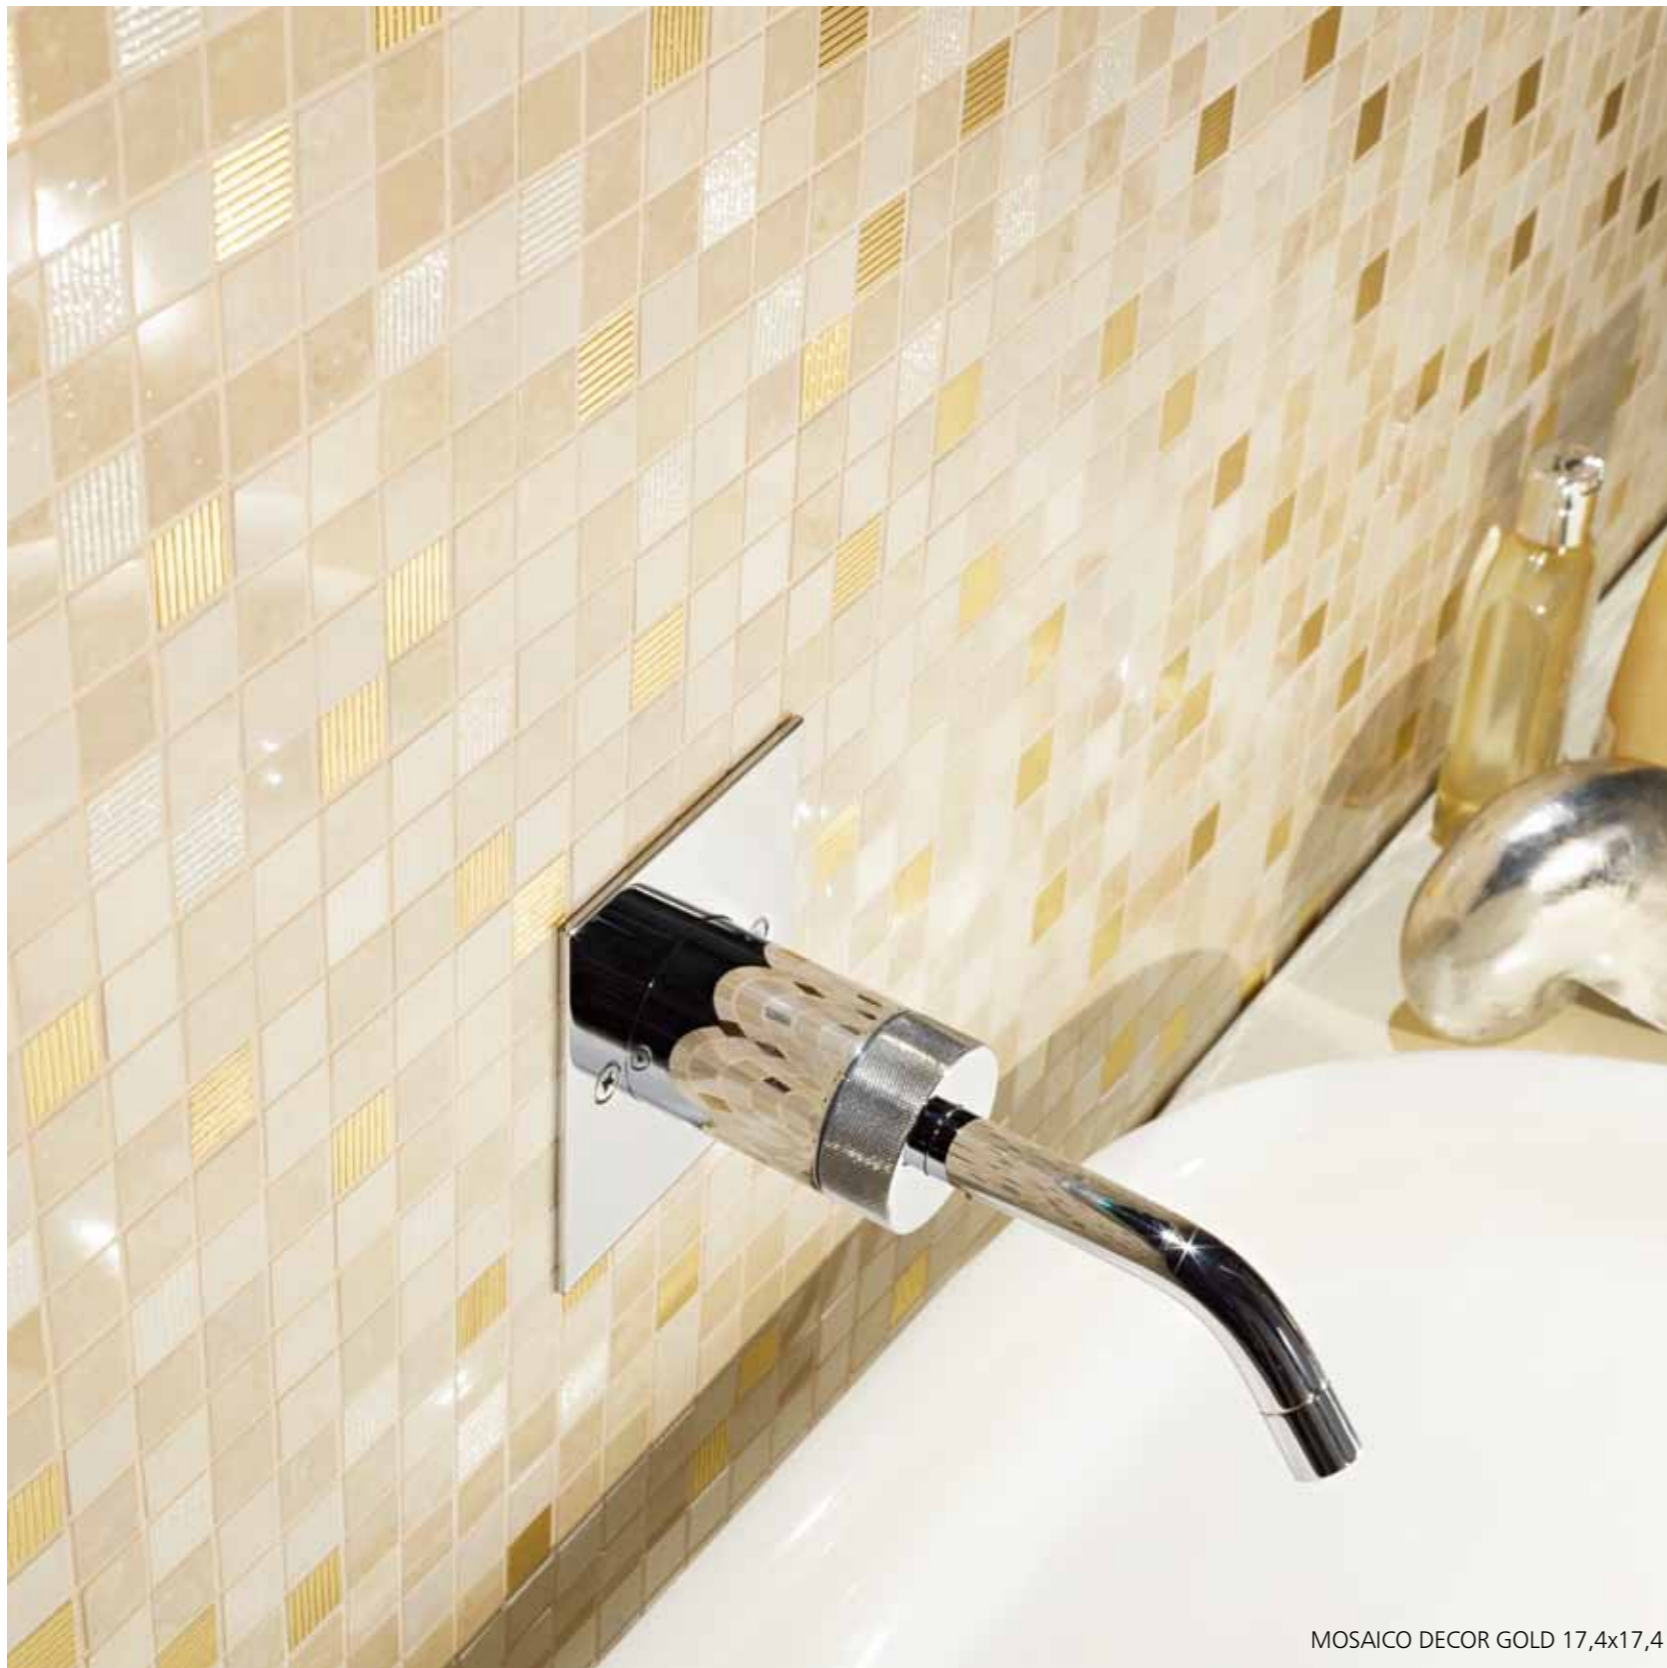

Une douce essence de moments casuels et inévitables.

Неуловимая сущность случайных и неизбежных мгновений.

22

LOVE
CERAMIC TILES

MOSAICO VESELYE 17,4x17,4
VESELYE 35x35 rect.

VESELYE 35x100 rect.
MOSAICO VESELYE 17,4x17,4
VESELYE 35x35 rect.