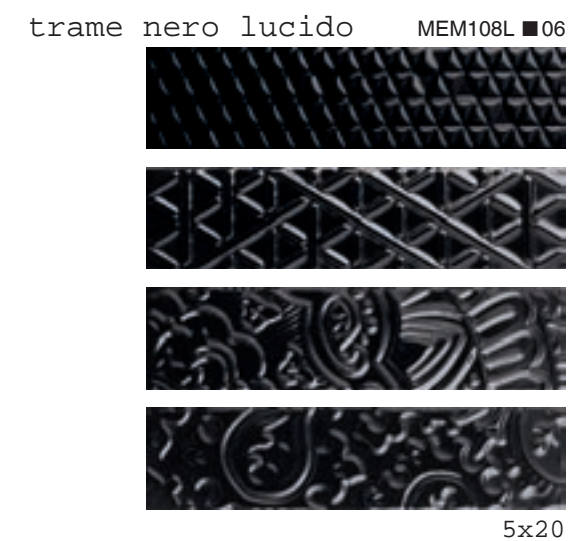

memento
5x20 memento nero lucido
5x20 trame bianco lucido

ri
vestimenti

memento
o memento
to memento
emento memento
o memento
ento
nemento

memento
5x20 trame bianco lucido
pavimento alchimia
esagono: bianco, grigio
ars mixl bianco, grigio
trapezio: bianco, grigio

memento
memento
memento men
memento m
memento mement
memento
memento me

memento
5x20 trame bianco lucido

ri
vestimenti

memento
o memento
to memento
emento memento
o memento
ento
nemento

MEMENTO

5X20CM
2"X8"
8MM