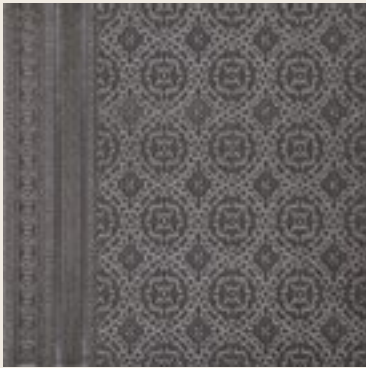

## DKR03105

Grad. top docks silver rett.

30x60x3x3

DECORI DA PAVIMENTO - DECORATIVE FLOOR TILES

**\*\*DKR01210**

Carpet royale metal rett.

60x60

**\*\*DKR01211**