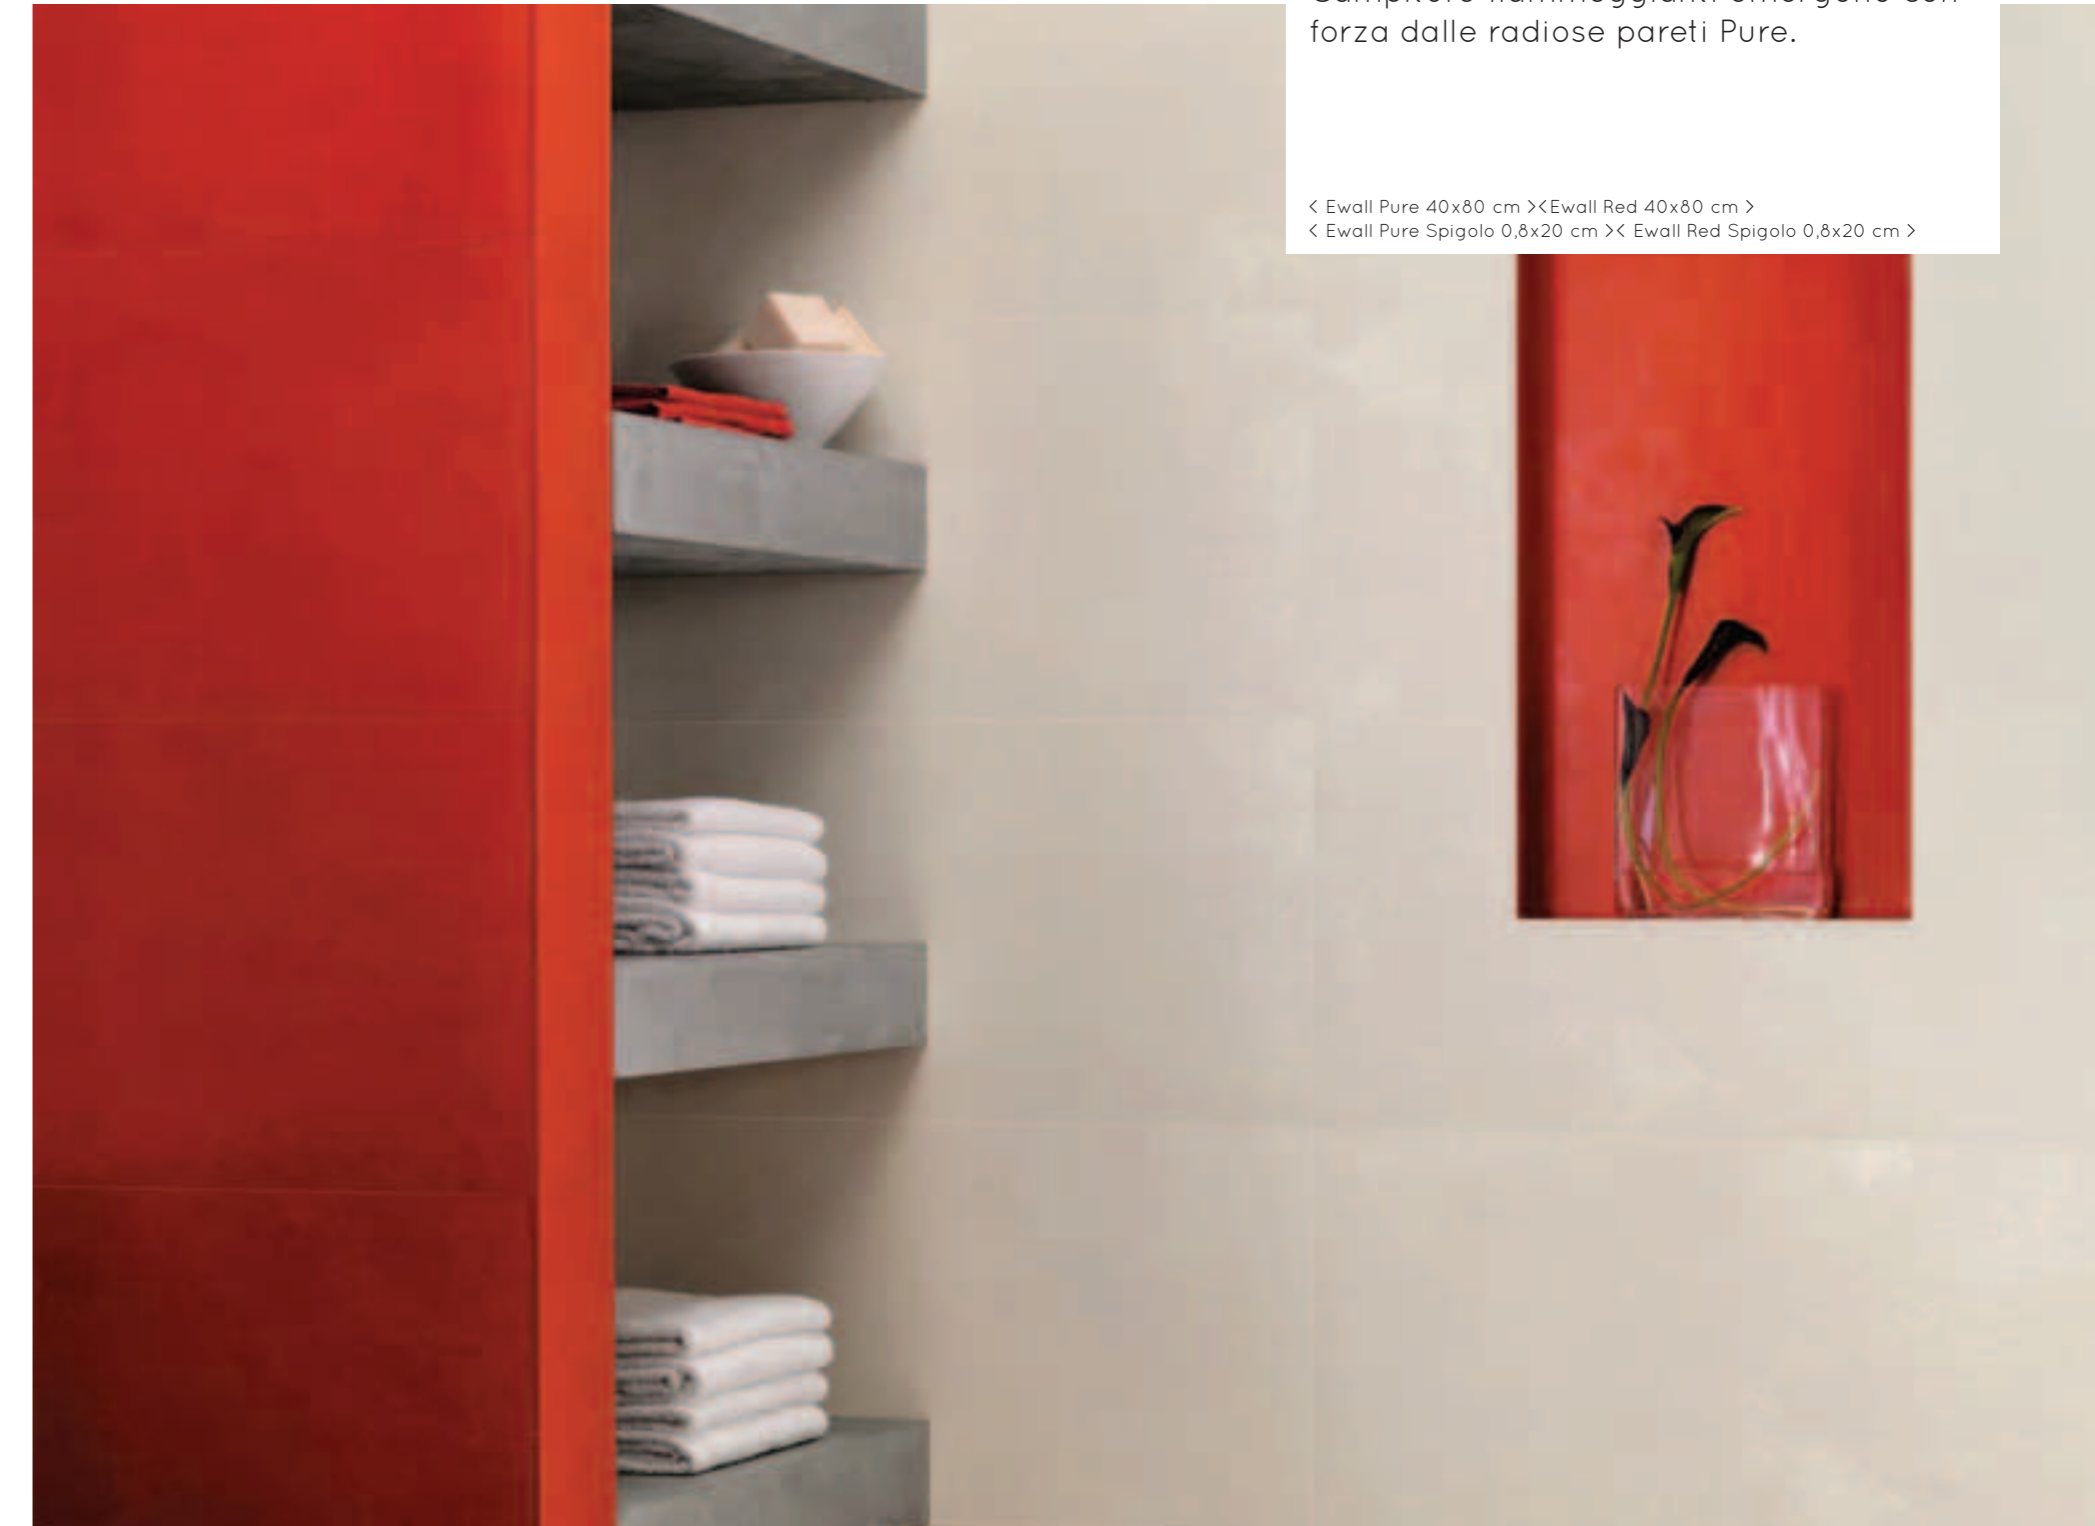

< Ewall Pure 40x80 cm >< Ewall Red 40x80 cm >  
< Ewall Pure Spigolo 0,8x20 cm >< Ewall Red Spigolo 0,8x20 cm >

Vive, passionnelle, intense, la couleur Red s'insère dans le projet commercial avec des fonds flamboyants et des accents chromatiques qui émergent de l'éclatante nuance Pure. L'inspiration des bétons spatulés et l'effet résine sont accentués par une surface satinée vibrante de lumière.