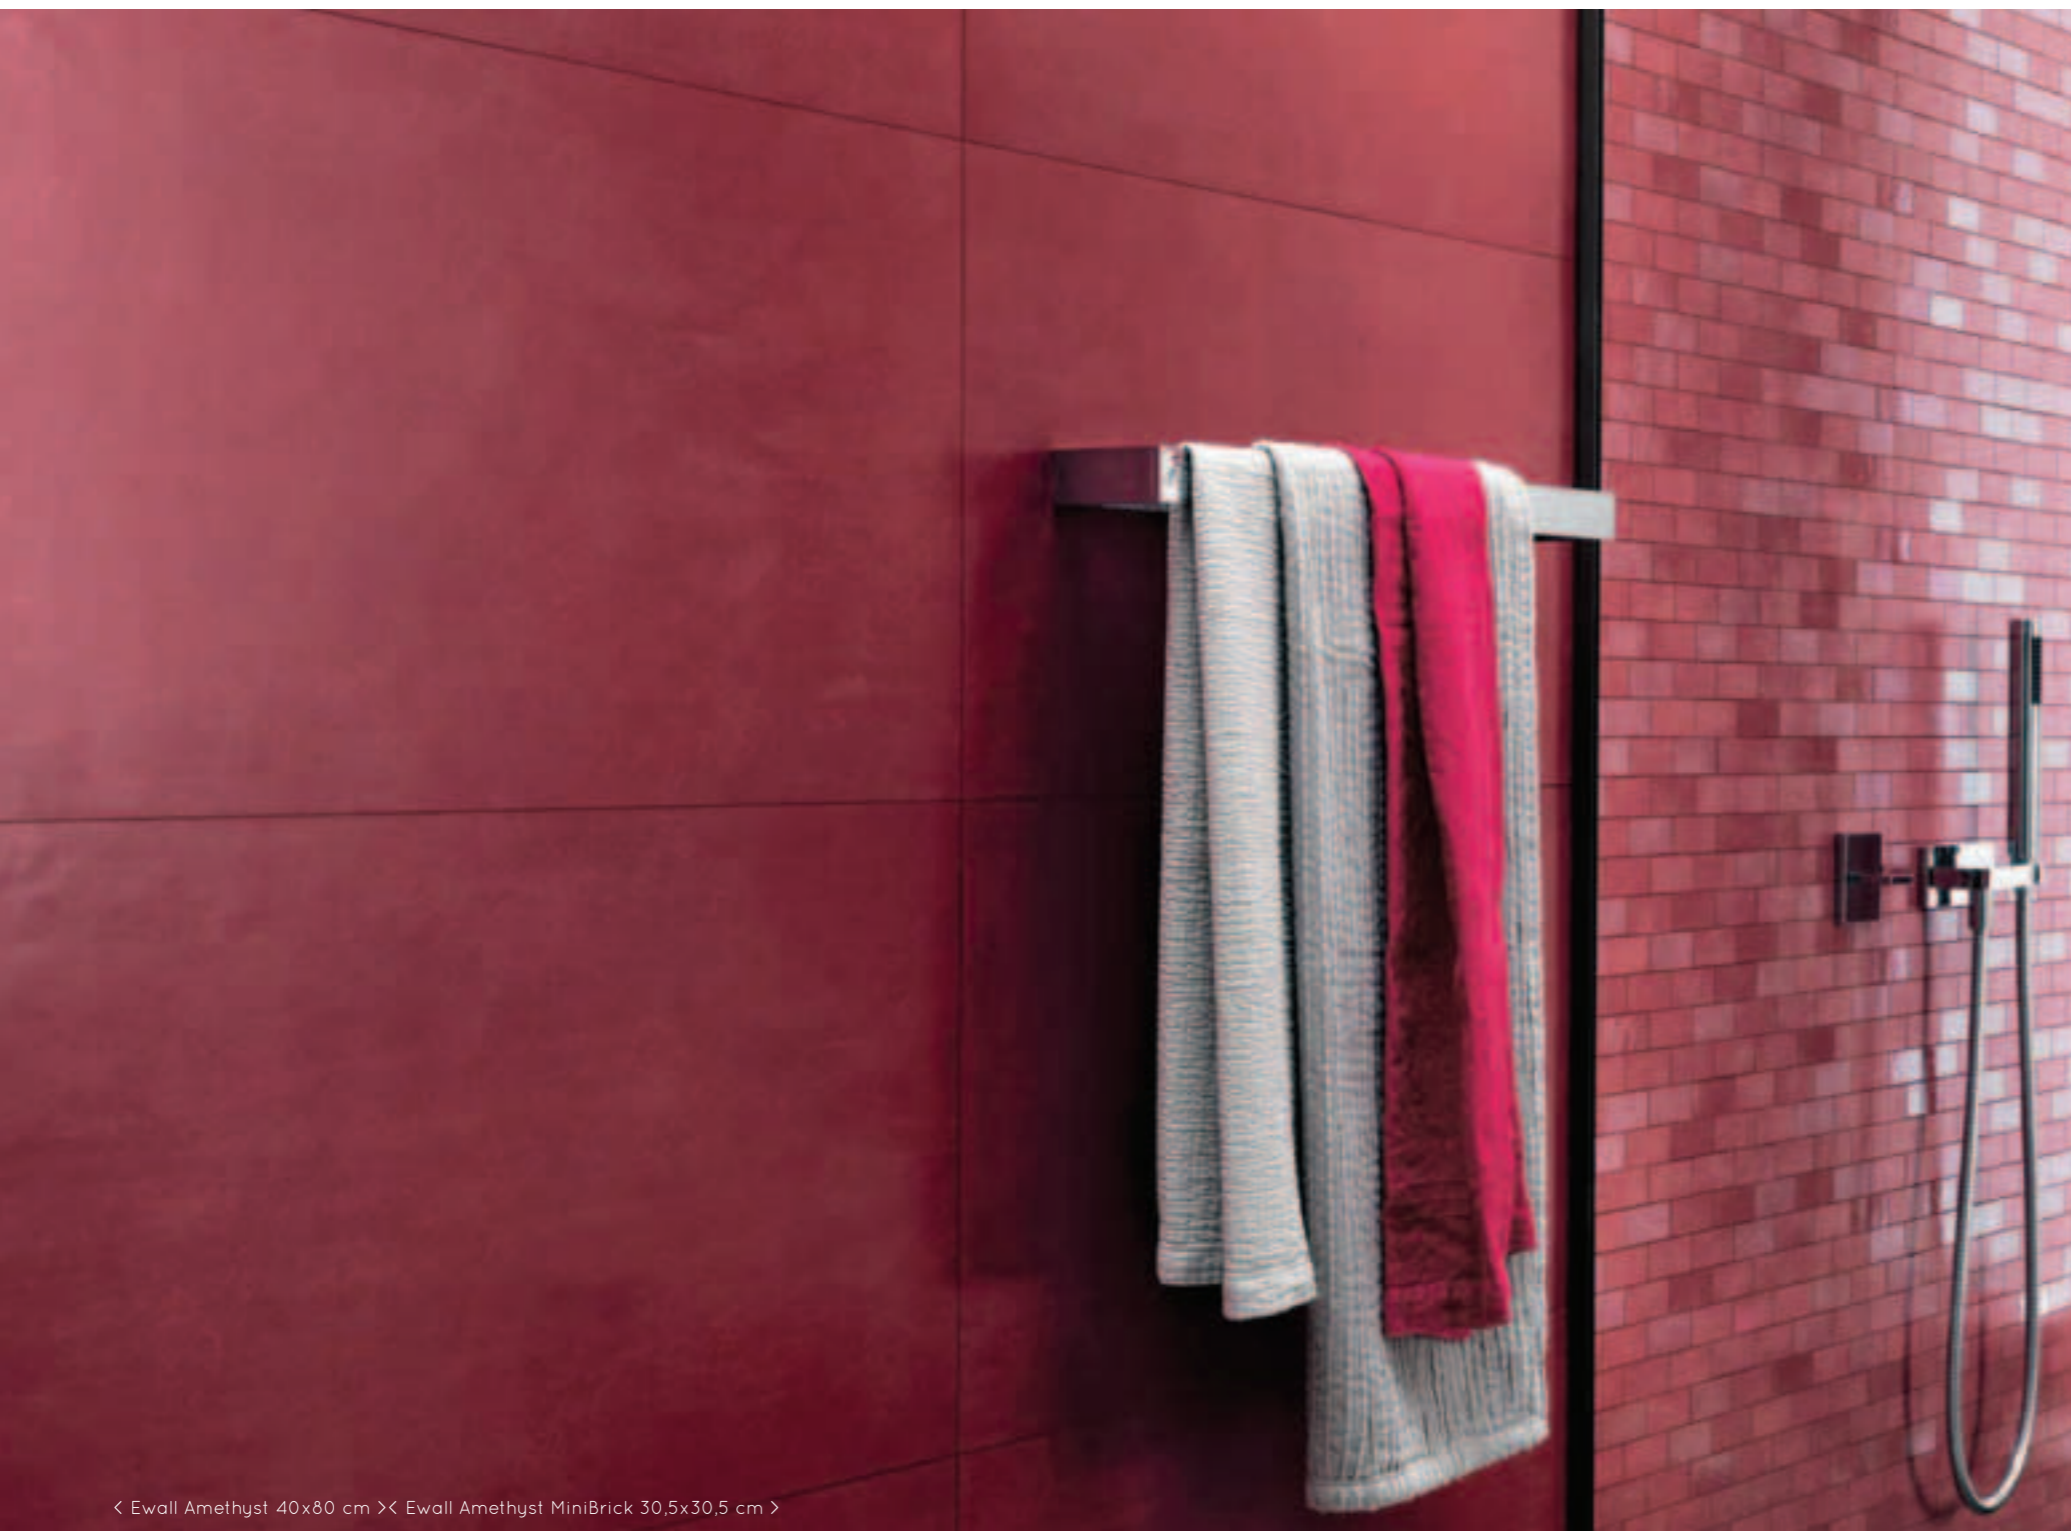

< Ewall Amethyst 40x80 cm >> Ewall Amethyst MiniBrick 30,5x30,5 cm >

44 Captivante et glamour, la couleur Amethyst apporte un raffinement unique à la matière inspirée du ciment spatulé et à l'effet résine. Le décor floral ajoute une touche de fraîcheur et d'élégance aux parois suggestives, douces et veloutées au toucher.

Behagliche und glamourös verleiht die Farbe Amethyst dem von gespachteltem Zement und Harzeffekt inspirierten Material eine ganz neue Raffinesse. Das blumige Design fügt den faszinierenden Wänden mit ihrer weichen und im Griff samtigen Oberfläche einen Hauch kühler Eleganz hinzu.

Envolvente y glamour el color Amethyst confiere un inédita refinamiento al material inspirado en el cemento espatulado y al efecto resina. La decoración floreal dona un toque de fresca elegancia a las sugestivas paredes de la superficie suave y aterciopelada al tacto.

Гламурный цвет Amethyst придает цементно-смоляной фактуре плиток особую утонченность. Цветочный декор добавляет бархатистым и мягким на ощупь поверхностям стен штрих свежей элегантности.