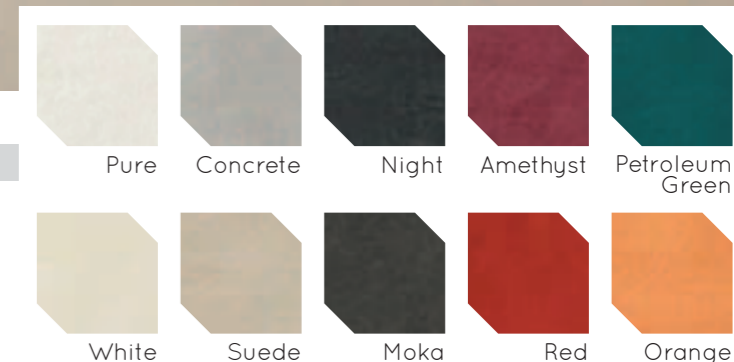

MINIBRICK

30,5x30,5

Metropolitan design hints for the mosaic with rectangular tesserae enriched with lustre and metallised glazes.

Design métropolitain pour la mosaïque aux tesselles rectangulaires, enrichies de lustres et d'émaux métallisés.

Design metropolitano per il mosaico con tessere rettangolari, arricchite con lustri e smalti metallizzati.

Großstädtisches Design für das Mosaik mit rechteckigen Steinen, bereichert durch metallisierende Glitter und Glasuren.

Diseño metropolitano para el mosaico con teselas rectangulares, enriquecidas con lustres y esmaltes metalizados.

Мегаполисный дизайн мозаики, составленной из прямоугольных элементов с металлическим блеском.

Colours