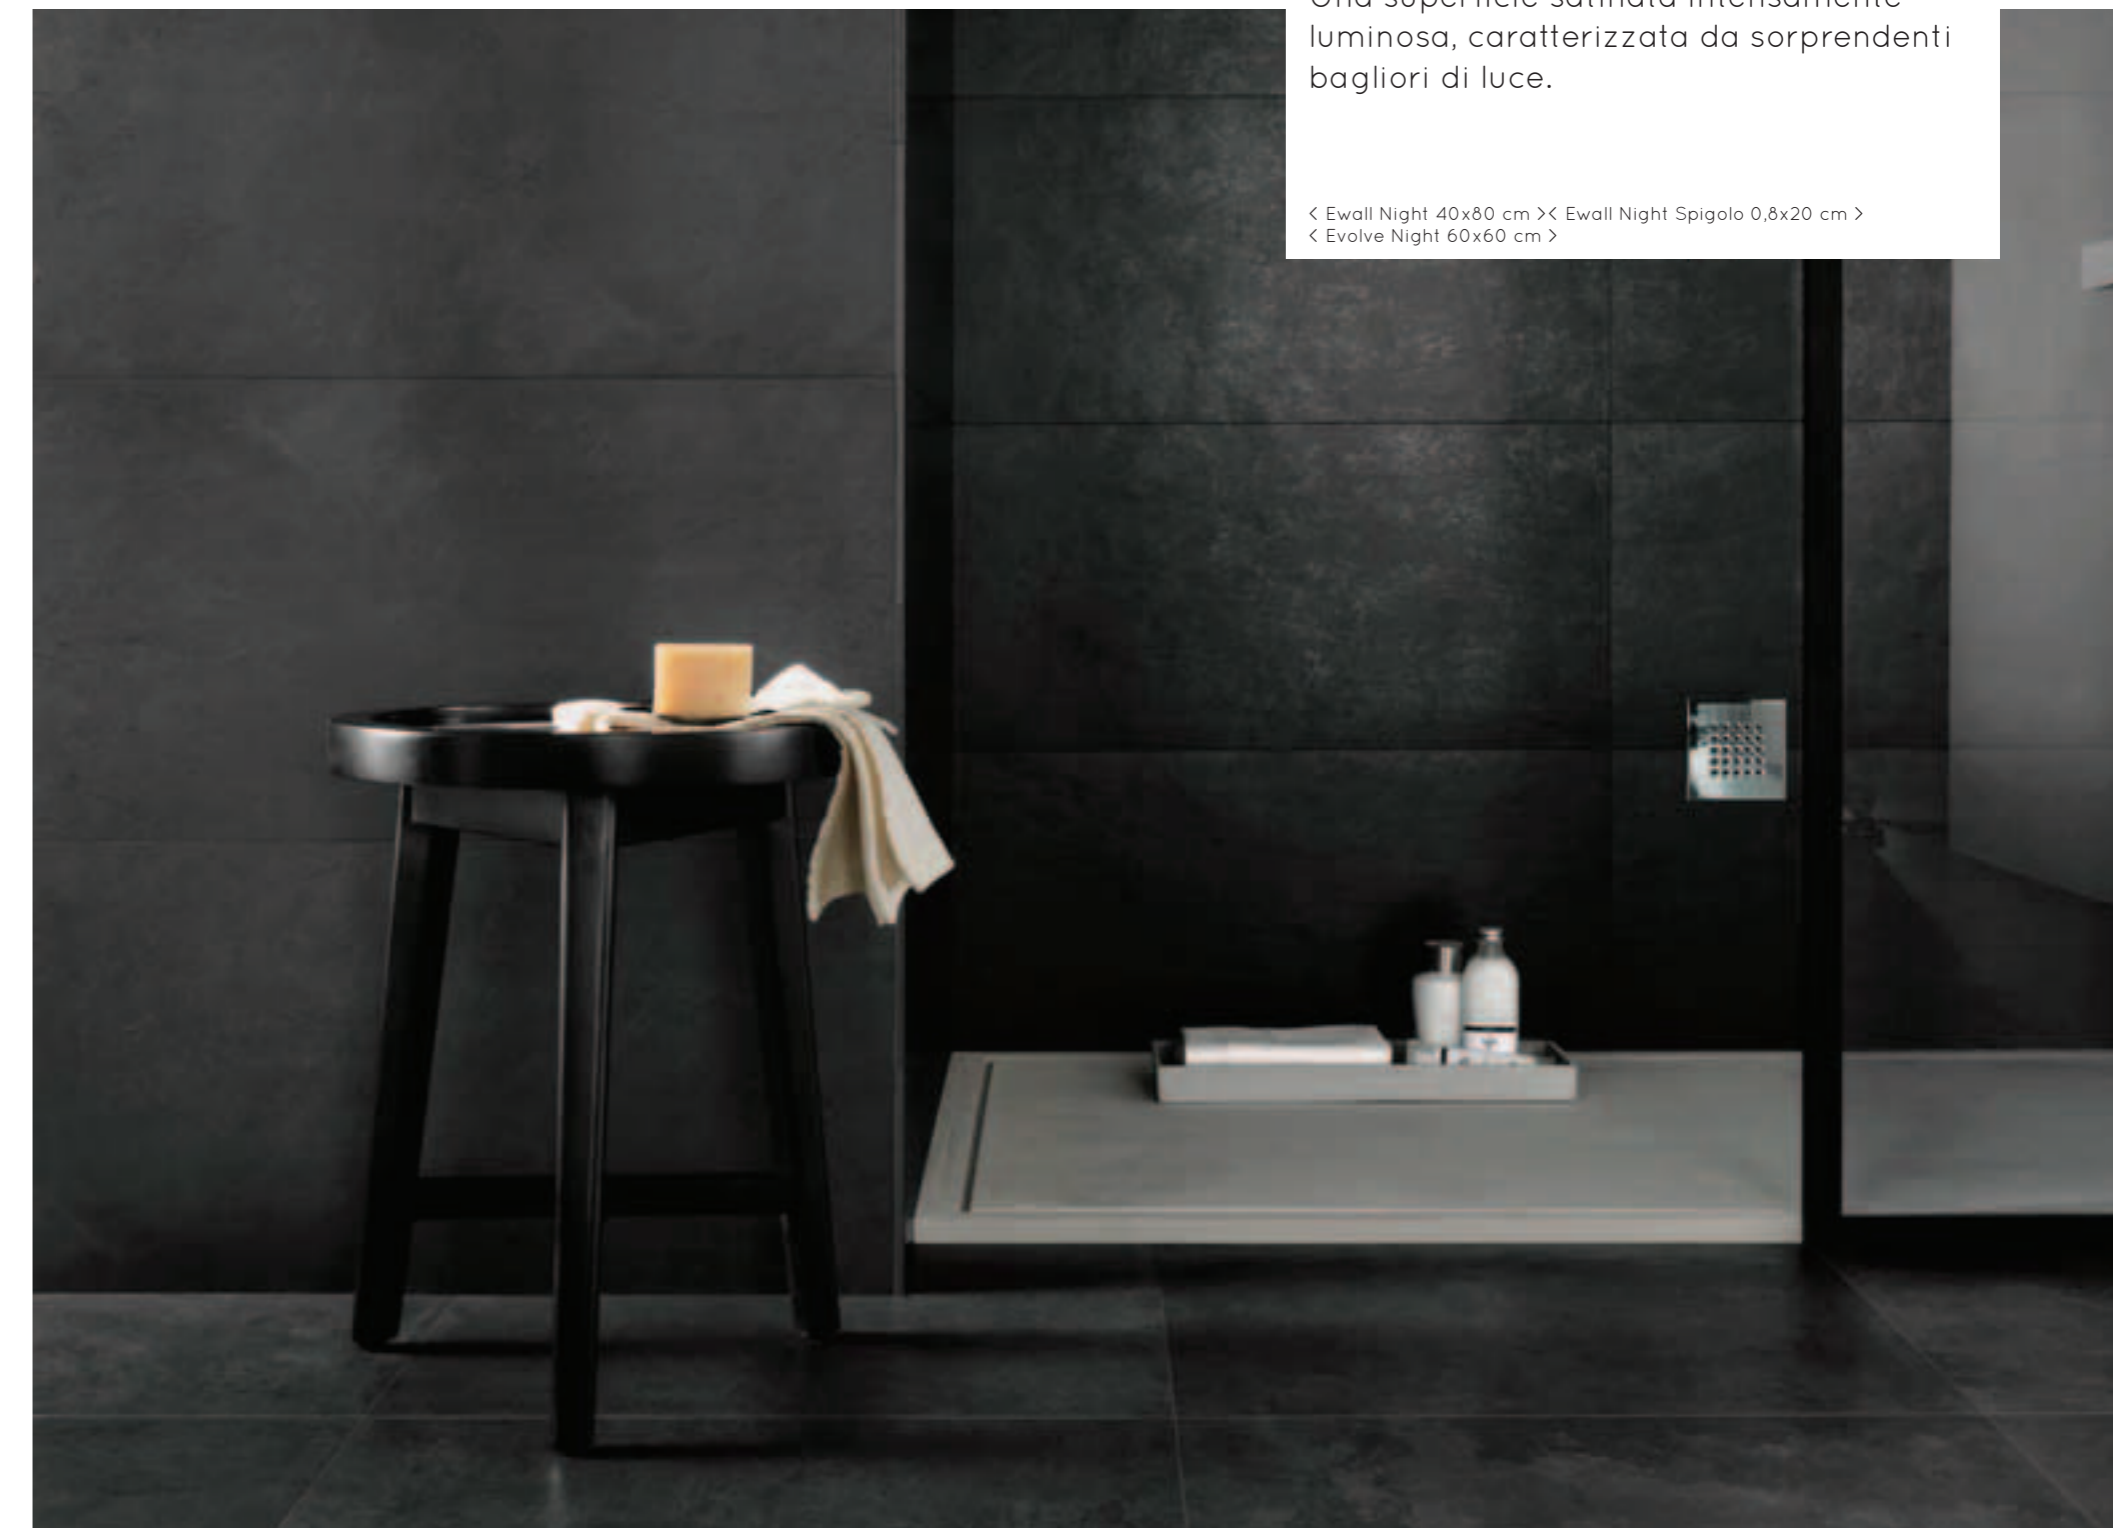

< Ewall Night 40x80 cm > < Ewall Night Spigolo 0,8x20 cm >
< Evolve Night 60x60 cm >

Dans les salles de bain au design moderne, le contraste décisif du noir et blanc devient sophistiqué à travers le mood métropolitain du ciment. La blancheur radieuse de Pure anime les parois d'une surprenante luminosité, accentuée par l'intense combinaison avec Night, profond et rigoureux.

In den Badezimmern des modernen Designs setzt sich dank der großstädtischen „Stimmung“ des Zements der strenge Kontrast von Schwarz und Weiß wirkungsvoll in Szene. Das strahlende Weiß von Pure entfacht Wände mit einer erstaunlichen Helligkeit, gesteigert durch eine starke Kombination mit Night, tief und streng.

En los cuartos de baño de diseño más actual, el decidido contraste del blanco y negro se vuelve refinado gracias al mood metropolitano del cemento. El candor radioso de Pure enciende las paredes de una sorprendente luminosidad, enfatizada por la marcada combinación con el Night, profundo y riguroso.

В современных ваннных комнатах решительный контраст белого и черного приобретает особую изысканность благодаря мегаполисному звучанию цемента. Чистота цвета Pure заливает стены роскошным сиянием, подчеркнутым строгой глубиной тона Night.