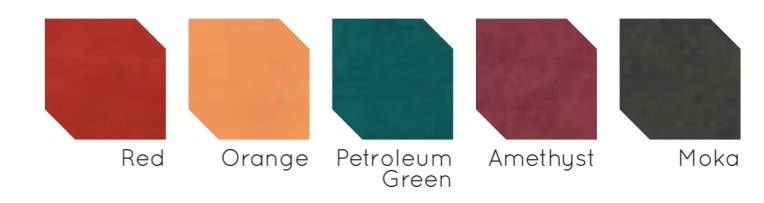

STRIPES

40x80

Chromatic emotions and material allures for walls as if contemporary works of art.

Des émotions chromatiques et des allusions matérielles pour des parois qui se révèlent de véritables tableaux d'art moderne.

Emozioni cromatiche e suggestioni materiche per pareti come quadri d'arte moderna.

Farbemotionen und Materialeindrücke für Wände, die wie Gemälde moderner Kunst wirken.

Emociones cromáticas y sugeriones materiales para paredes como cuadros de arte moderno.

Стены, подобные современным картинам, – для ярких цветовых эмоций.

Colours