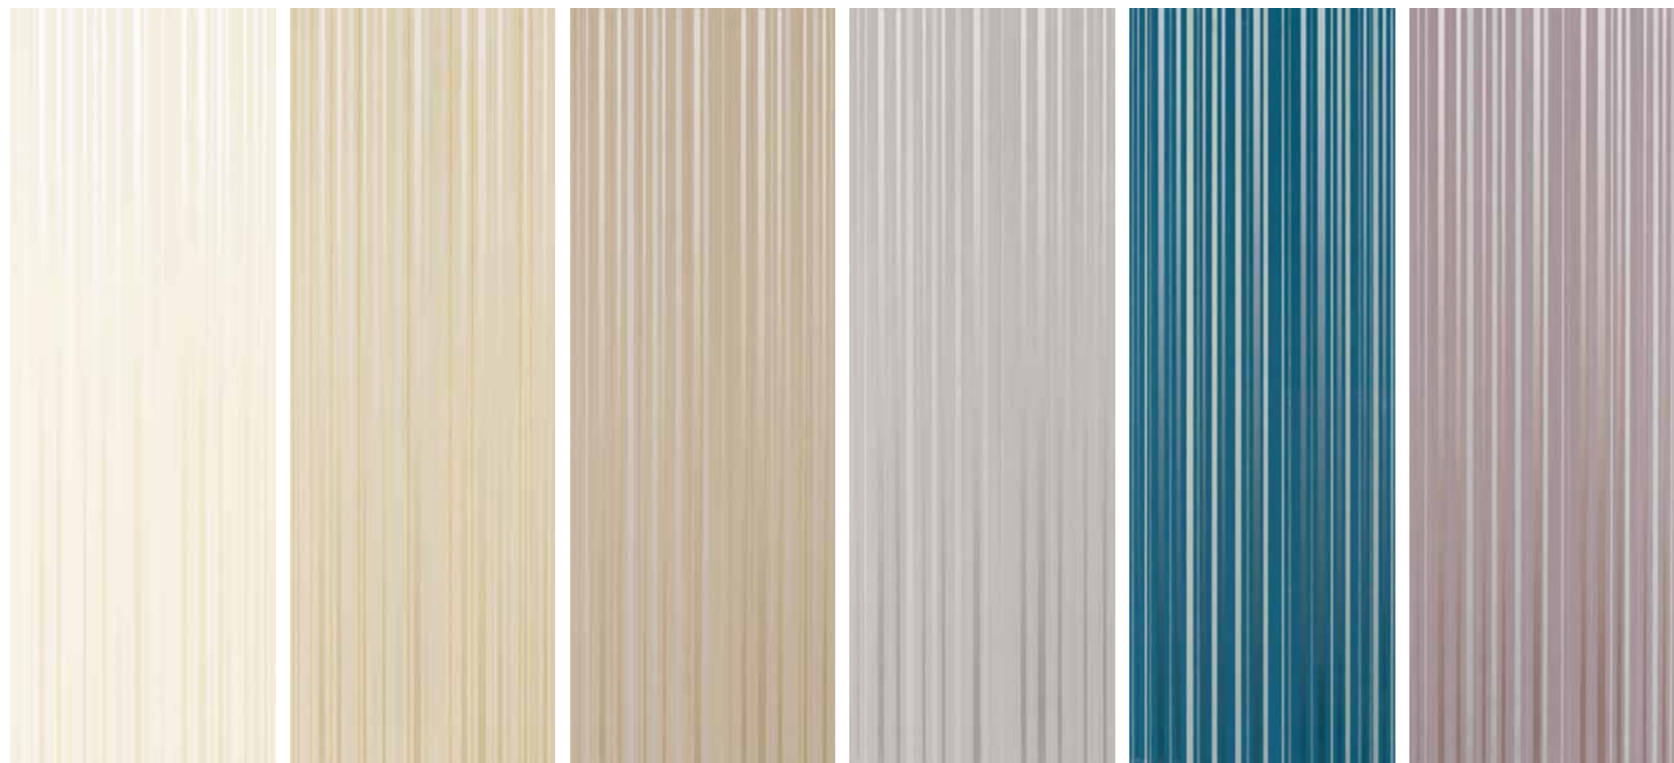

BARRA POÈME D'OR
4,5x35

LISTELO ORO
1x100

BARRA POÈME D'ARGENT
4,5x35

BARRA INOX BRILHO
1x100

GLAMOUR JASMIN BLANC
35x100 RET.

GLAMOUR VANILLE
P-6480 RET.

GLAMOUR CANNELLE
35x100 RET.

GLAMOUR AMBRE GRIS
35x100 RET.