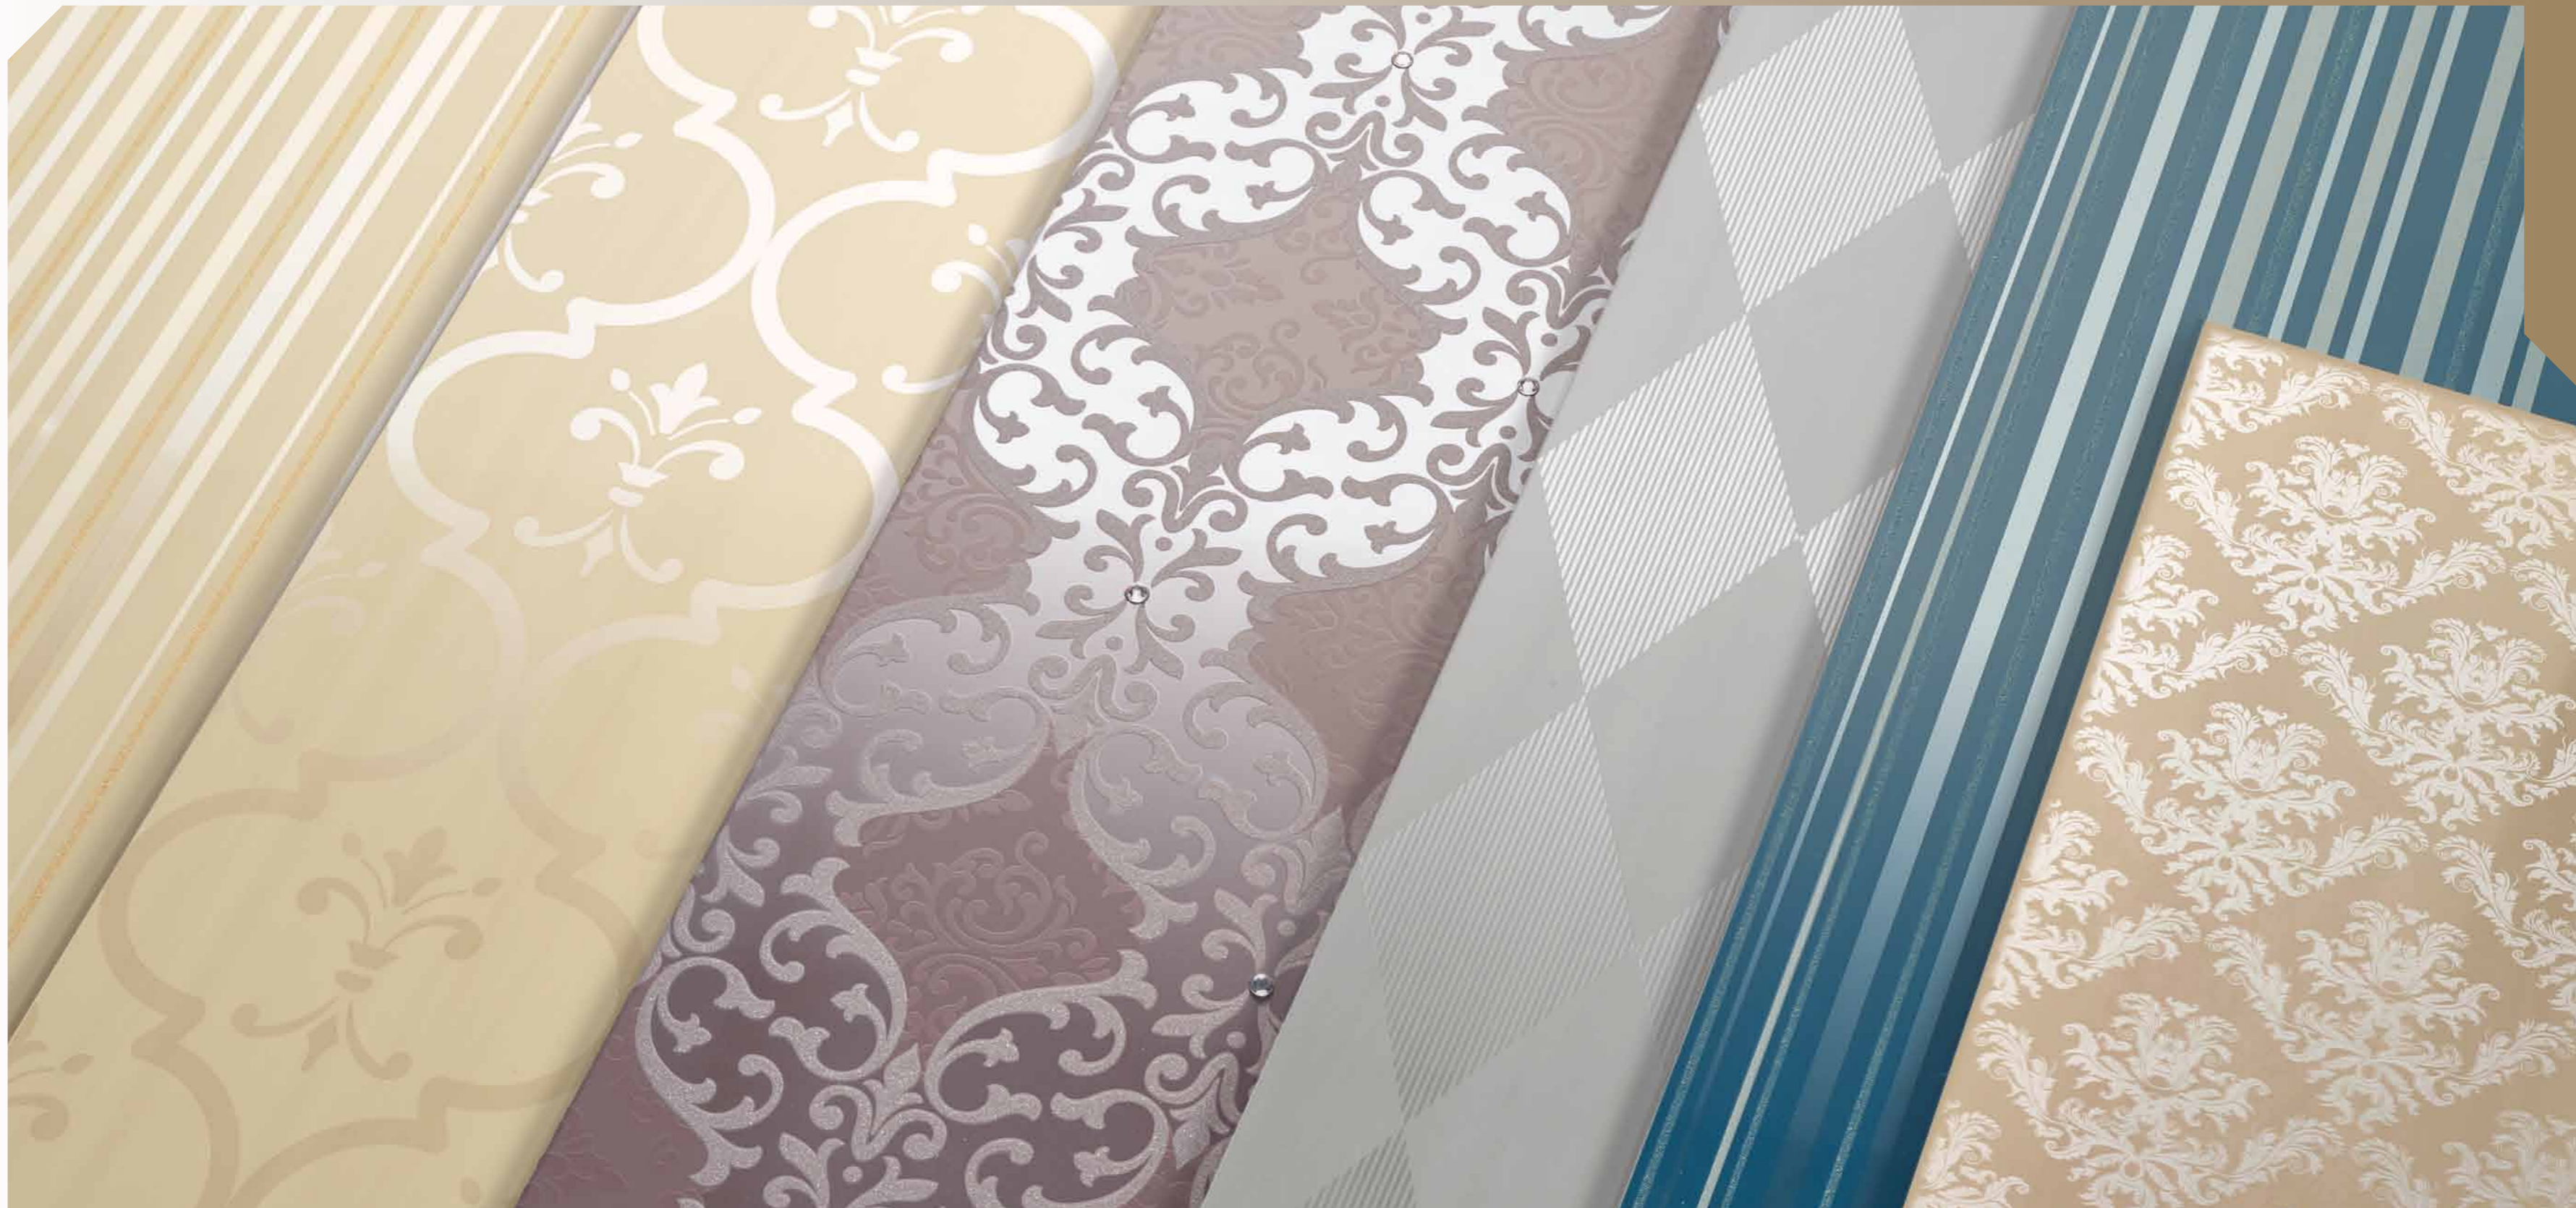

JASMIN BLANC
35x100 RET.

VANILLE
35x100 RET.

CANNELLE
35x100 RET.

PERFIL JASMIN BLANC
1,7x50

PERFIL VANILLE
1,7x50

PERFIL CANNELLE
1,7x50

PERFIL JASMIN BLANC
1,7x35

PERFIL VANILLE
1,7x35