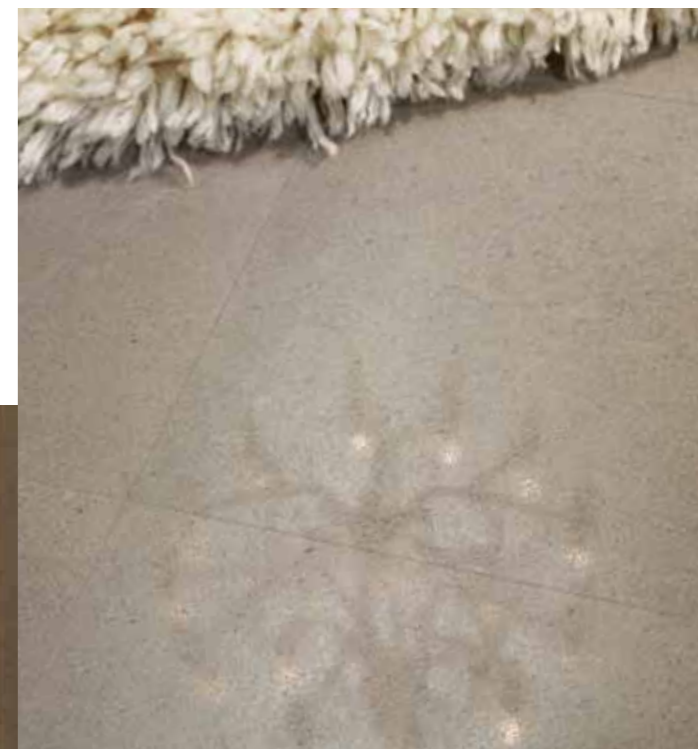

LIPICA

No restaurante, amplo e imponente
ele aprecia uma bebida.
Com a aura do vidro cintilante.

In the restaurant, ample and imposing
enjoying a drink.
With the aura of sparkling glass.

Au restaurant, ample et imposant
Il apprécie une boisson.
Avec l'aura du verre scintillant.

В широком просторном ресторане
Наслаждается напитком
С аурой мерцающего стекла.

LOVE
CERAMIC TILES
by NOVAGRES