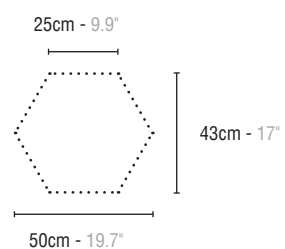

trapezio tortora ATG114M ■17

50x21,5

esagono nero ATG104M ■16

50x43

trapezio nero ATG111M ■17

50x21,5

dimensioni sizes

imballi packaging

formato (cm) size (cm)	Pz	Mq	Kg
alterego esagono 50x43	5	0,812	6,8
alterego trapezio 50x21,5	10	0,812	6,8
modula 50x43	(1set)5	0,812	6,8

scatola box

formato (cm) size (cm)	Box	Mq	Kg
alterego esagono 50x43	50	40,6	355
alterego trapezio 50x21,5	50	40,6	355
modula 50x43	50	40,6	355

paletta pallet

50X43CM
19.7"X17"
3,5MM

Decoro modula disponibile in tutti i 7 colori
Modula decor available in all 7 colors

dimensioni sizes

imballi packaging

formato (cm) size (cm)	Pz	Mq	Kg
modula 50x43	(1set)5	0,812	6,8