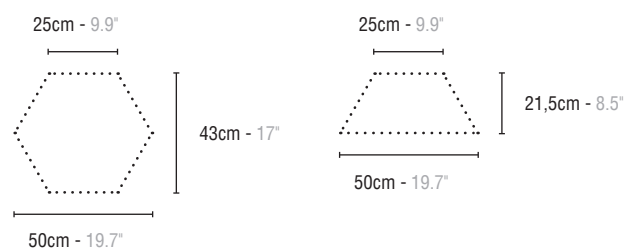

trapezio tortora ATG114M ■17

50x21,5

esagono nero ATG104M ■16

50x43

trapezio nero ATG111M ■17

50x21,5

dimensioni sizes

imballi packaging

formato (cm) size (cm)	Pz	Mq	Kg
alterego esagono 50x43	5	0,812	6,8
alterego trapezio 50x21,5	10	0,812	6,8
modula 50x43	(1set)5	0,812	6,8

scatola box

formato (cm) size (cm)	Box	Mq	Kg
alterego esagono 50x43	50	40,6	355
alterego trapezio 50x21,5	50	40,6	355
modula 50x43	50	40,6	355

paletta pallet

50X43CM
19.7"X17"
3,5MM

Decoro modula disponibile in tutti i 7 colori
Modula decor available in all 7 colors

dimensioni sizes

imballi packaging

formato (cm) size (cm)	Pz	Mq	Kg
modula 50x43	(1set)5	0,812	6,8