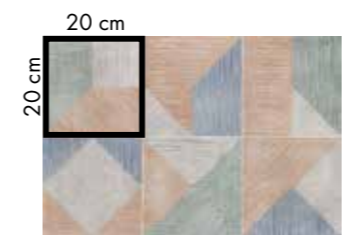

floor
 PLAY ETNO
 20x20 MIX PEARL
 GENT DARK 120x120
 CROSSROAD BRICK COAL 7,5x30

floor
 PLAY STRING
 20x20 MIX MULTICOLOR
 CROSSROAD
 80x80 CHALK SMOKE

PLAY STRING

20x20 / 8"x8"

▼
 8,5 mm
 ▲

20x20
 PLAY STRING MIX MULTICOLOR
 0003487 nat. 26