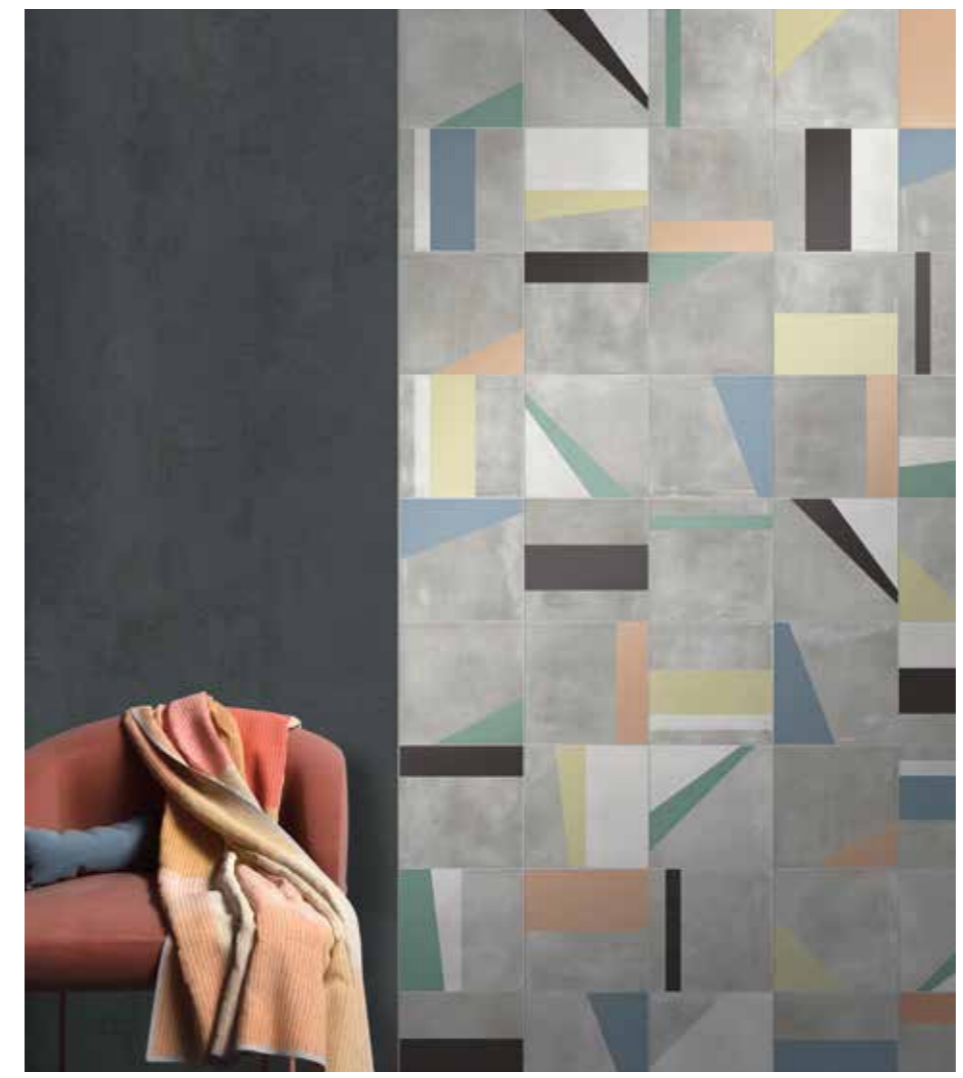

floor
PLAY EDGE
20x20 MIX GREY

PLAY EDGE

20x20 / 8"x8"

▼
8,5 mm
▲

20x20
PLAY EDGE MIX MULTICOLOR
0003482 nat. 📦 26

20x20
PLAY EDGE MIX GREY
0003483 nat. 📦 26

GRES PORCELLANATO
PORCELAIN TILES

wall
PLAY EDGE
20x20 MIX MULTICOLOR
CROSSROAD CHALK COAL 120x240