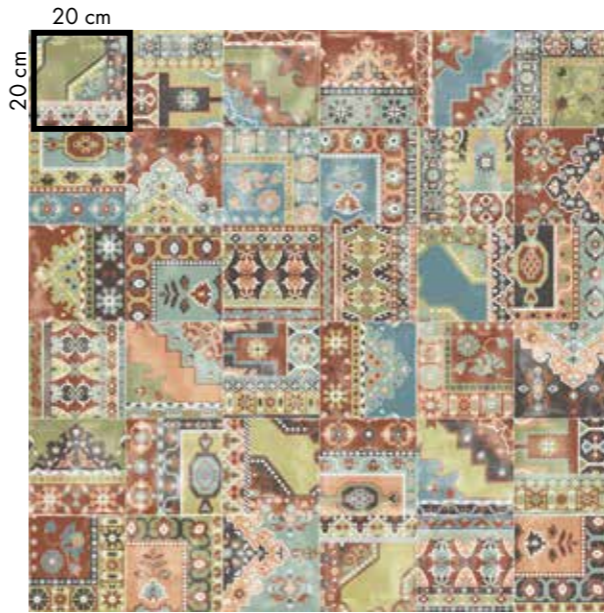

20x20
 PLAY LABYRINTH PEARL
 0003371 nat.

☞ 26

wall
 PLAY CARPET
 20x20 MIX MULTICOLOR
 INTERNO 9 DARK
 160x320

floor
 PLAY CARPET
 20x20 MIX MULTICOLOR
 INTERNO 9 DARK
 160x160

PLAY CARPET

20x20 / 8"x8"

▼
8,5 mm
 ▲