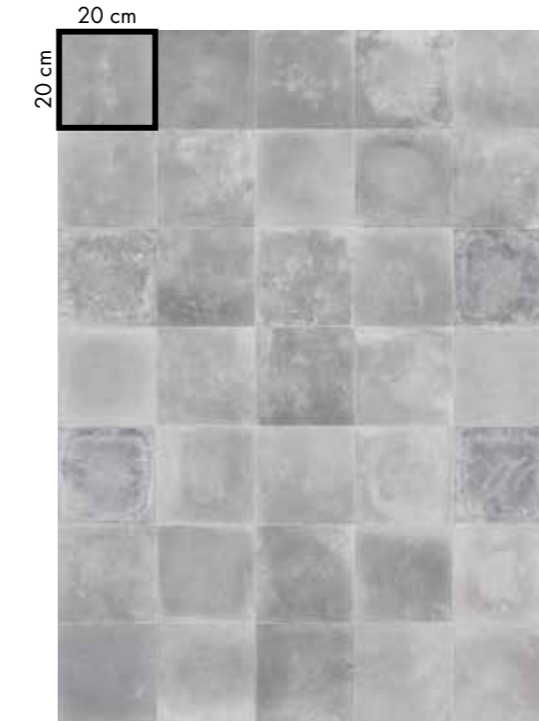

20x20
PLAY HERITAGE GREY
0003496 nat. ☞ 26