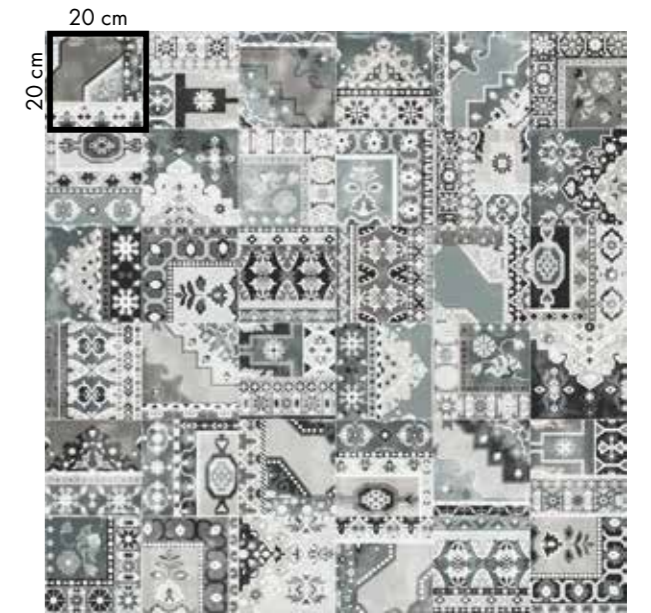

20x20
PLAY CARPET MIX GREY
0003366 nat.

26