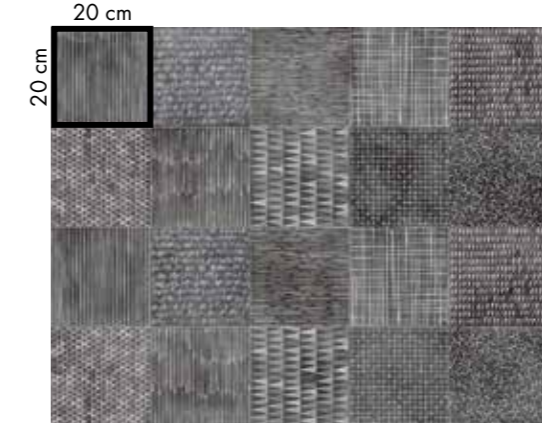

wall
 PLAY ETNO
 20x20 MIX DARK
 PLAY HERITAGE
 20x20 DARK

PLAY ETNO

20x20 / 8"x8"

▼
8,5 mm
 ▲

20x20
 PLAY ETNO MIX PEARL
 0003484 nat. ⊕ 26

20x20
 PLAY ETNO MIX DARK
 0003486 nat. ⊕ 26

GRES PORCELLANATO
 PORCELAIN TILES