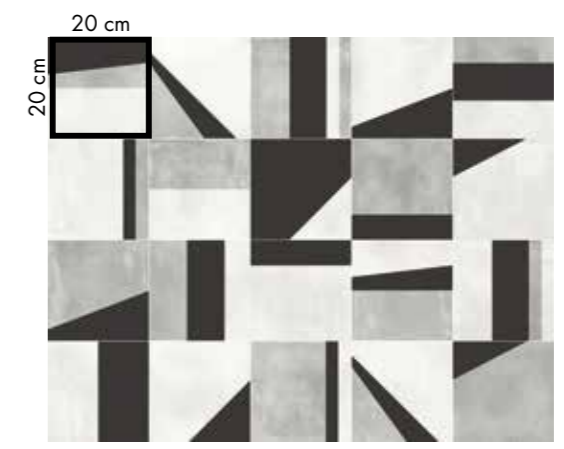

floor
PLAY EDGE
20x20 MIX GREY

PLAY EDGE

20x20 / 8"x8"

▼
8,5 mm
▲

20x20
PLAY EDGE MIX MULTICOLOR
0003482 nat. 📦 26

20x20
PLAY EDGE MIX GREY
0003483 nat. 📦 26

GRES PORCELLANATO
PORCELAIN TILES

wall
PLAY EDGE
20x20 MIX MULTICOLOR
CROSSROAD CHALK COAL 120x240