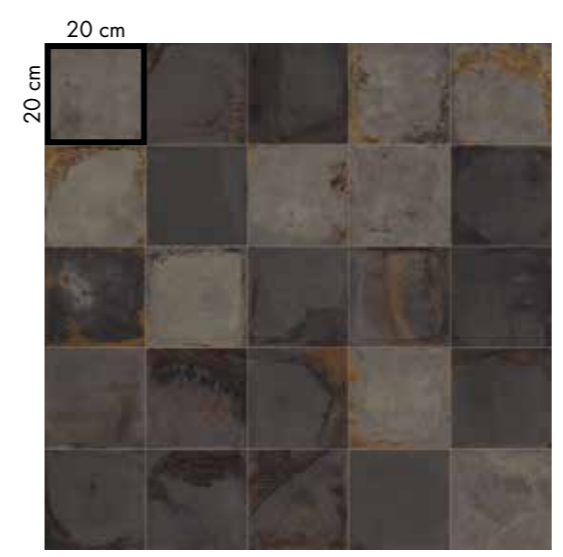

floor
LAB325 BASE TAUPE
60x120

PLAY OXIDE

20x20 / 8"x8"

▼
8,5 mm
▲

20x20
PLAY OXIDE WHITE
0003493 nat. 26

20x20
PLAY OXIDE JADE
0003494 nat. 26

20x20
PLAY OXIDE BRONZE
0003495 nat. 26

GRES PORCELLANATO
PORCELAIN TILES