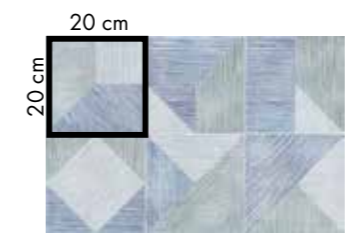

floor
 PLAY ETNO
 20x20 MIX PEARL
 GENT DARK 120x120
 CROSSROAD BRICK COAL 7,5x30

floor
 PLAY STRING
 20x20 MIX MULTICOLOR
 CROSSROAD
 80x80 CHALK SMOKE

PLAY STRING

20x20 / 8"x8"

▼
 8,5 mm
 ▲

20x20
 PLAY STRING MIX MULTICOLOR
 0003487 nat. 26