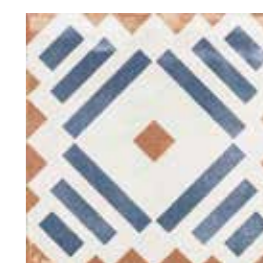

☞ 26

GRES PORCELLANATO
 PORCELAIN TILES

20x20
 PLAY LABYRINTH CLAY
 0003368 nat.

☞ 26

20x20
 PLAY LABYRINTH SAGE
 0003369 nat.

☞ 26

20x20
 PLAY LABYRINTH COTTO
 0003370 nat.

☞ 26

20x20
 PLAY LABYRINTH PEARL
 0003371 nat.

☞ 26

wall
 PLAY CARPET
 20x20 MIX MULTICOLOR
 INTERNO 9 DARK
 160x320

floor
 PLAY CARPET
 20x20 MIX MULTICOLOR
 INTERNO 9 DARK
 160x160

PLAY CARPET

20x20 / 8"x8"

▼
8,5 mm
 ▲