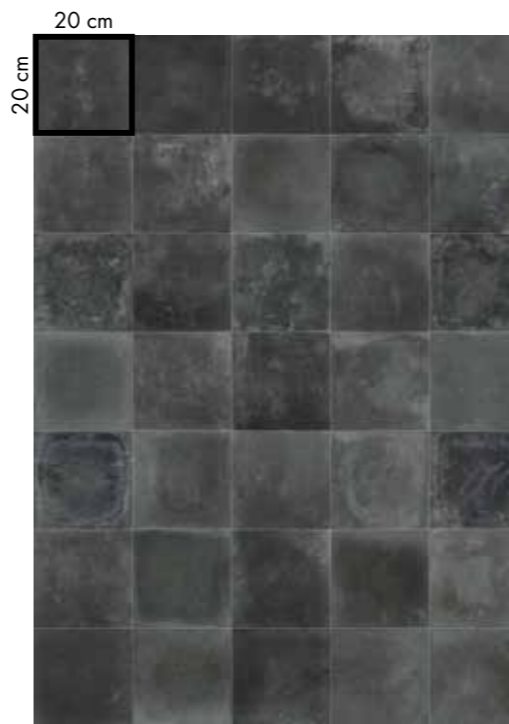

PLAY HERITAGE

20x20 / 8"x8"

▼
8,5 mm
▲

20x20
PLAY HERITAGE PEARL
0003554 nat. ☞ 26

20x20
PLAY HERITAGE GREY
0003496 nat. ☞ 26

20x20
PLAY HERITAGE DARK
0003497 nat. ☞ 26

20x20
PLAY HERITAGE CLAY
0003498 nat. ☞ 26