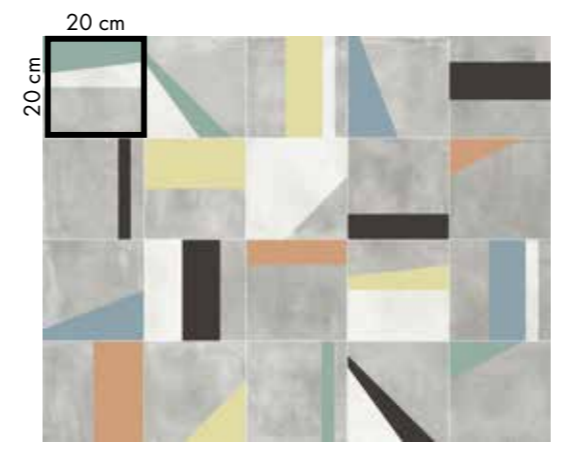

20x20
PLAY EDGE MIX MULTICOLOR
0003482 nat. 📦 26