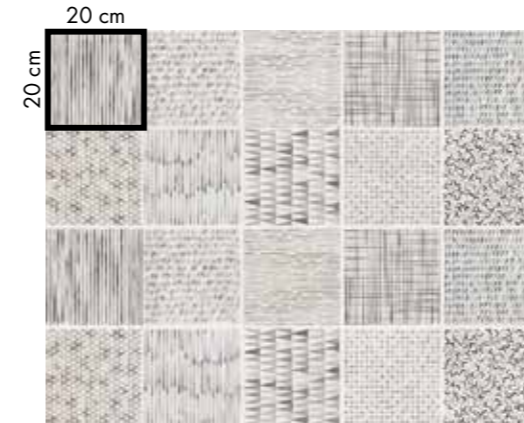

20x20
PLAY ETNO MIX PEARL
0003484 nat. ⊕ 26