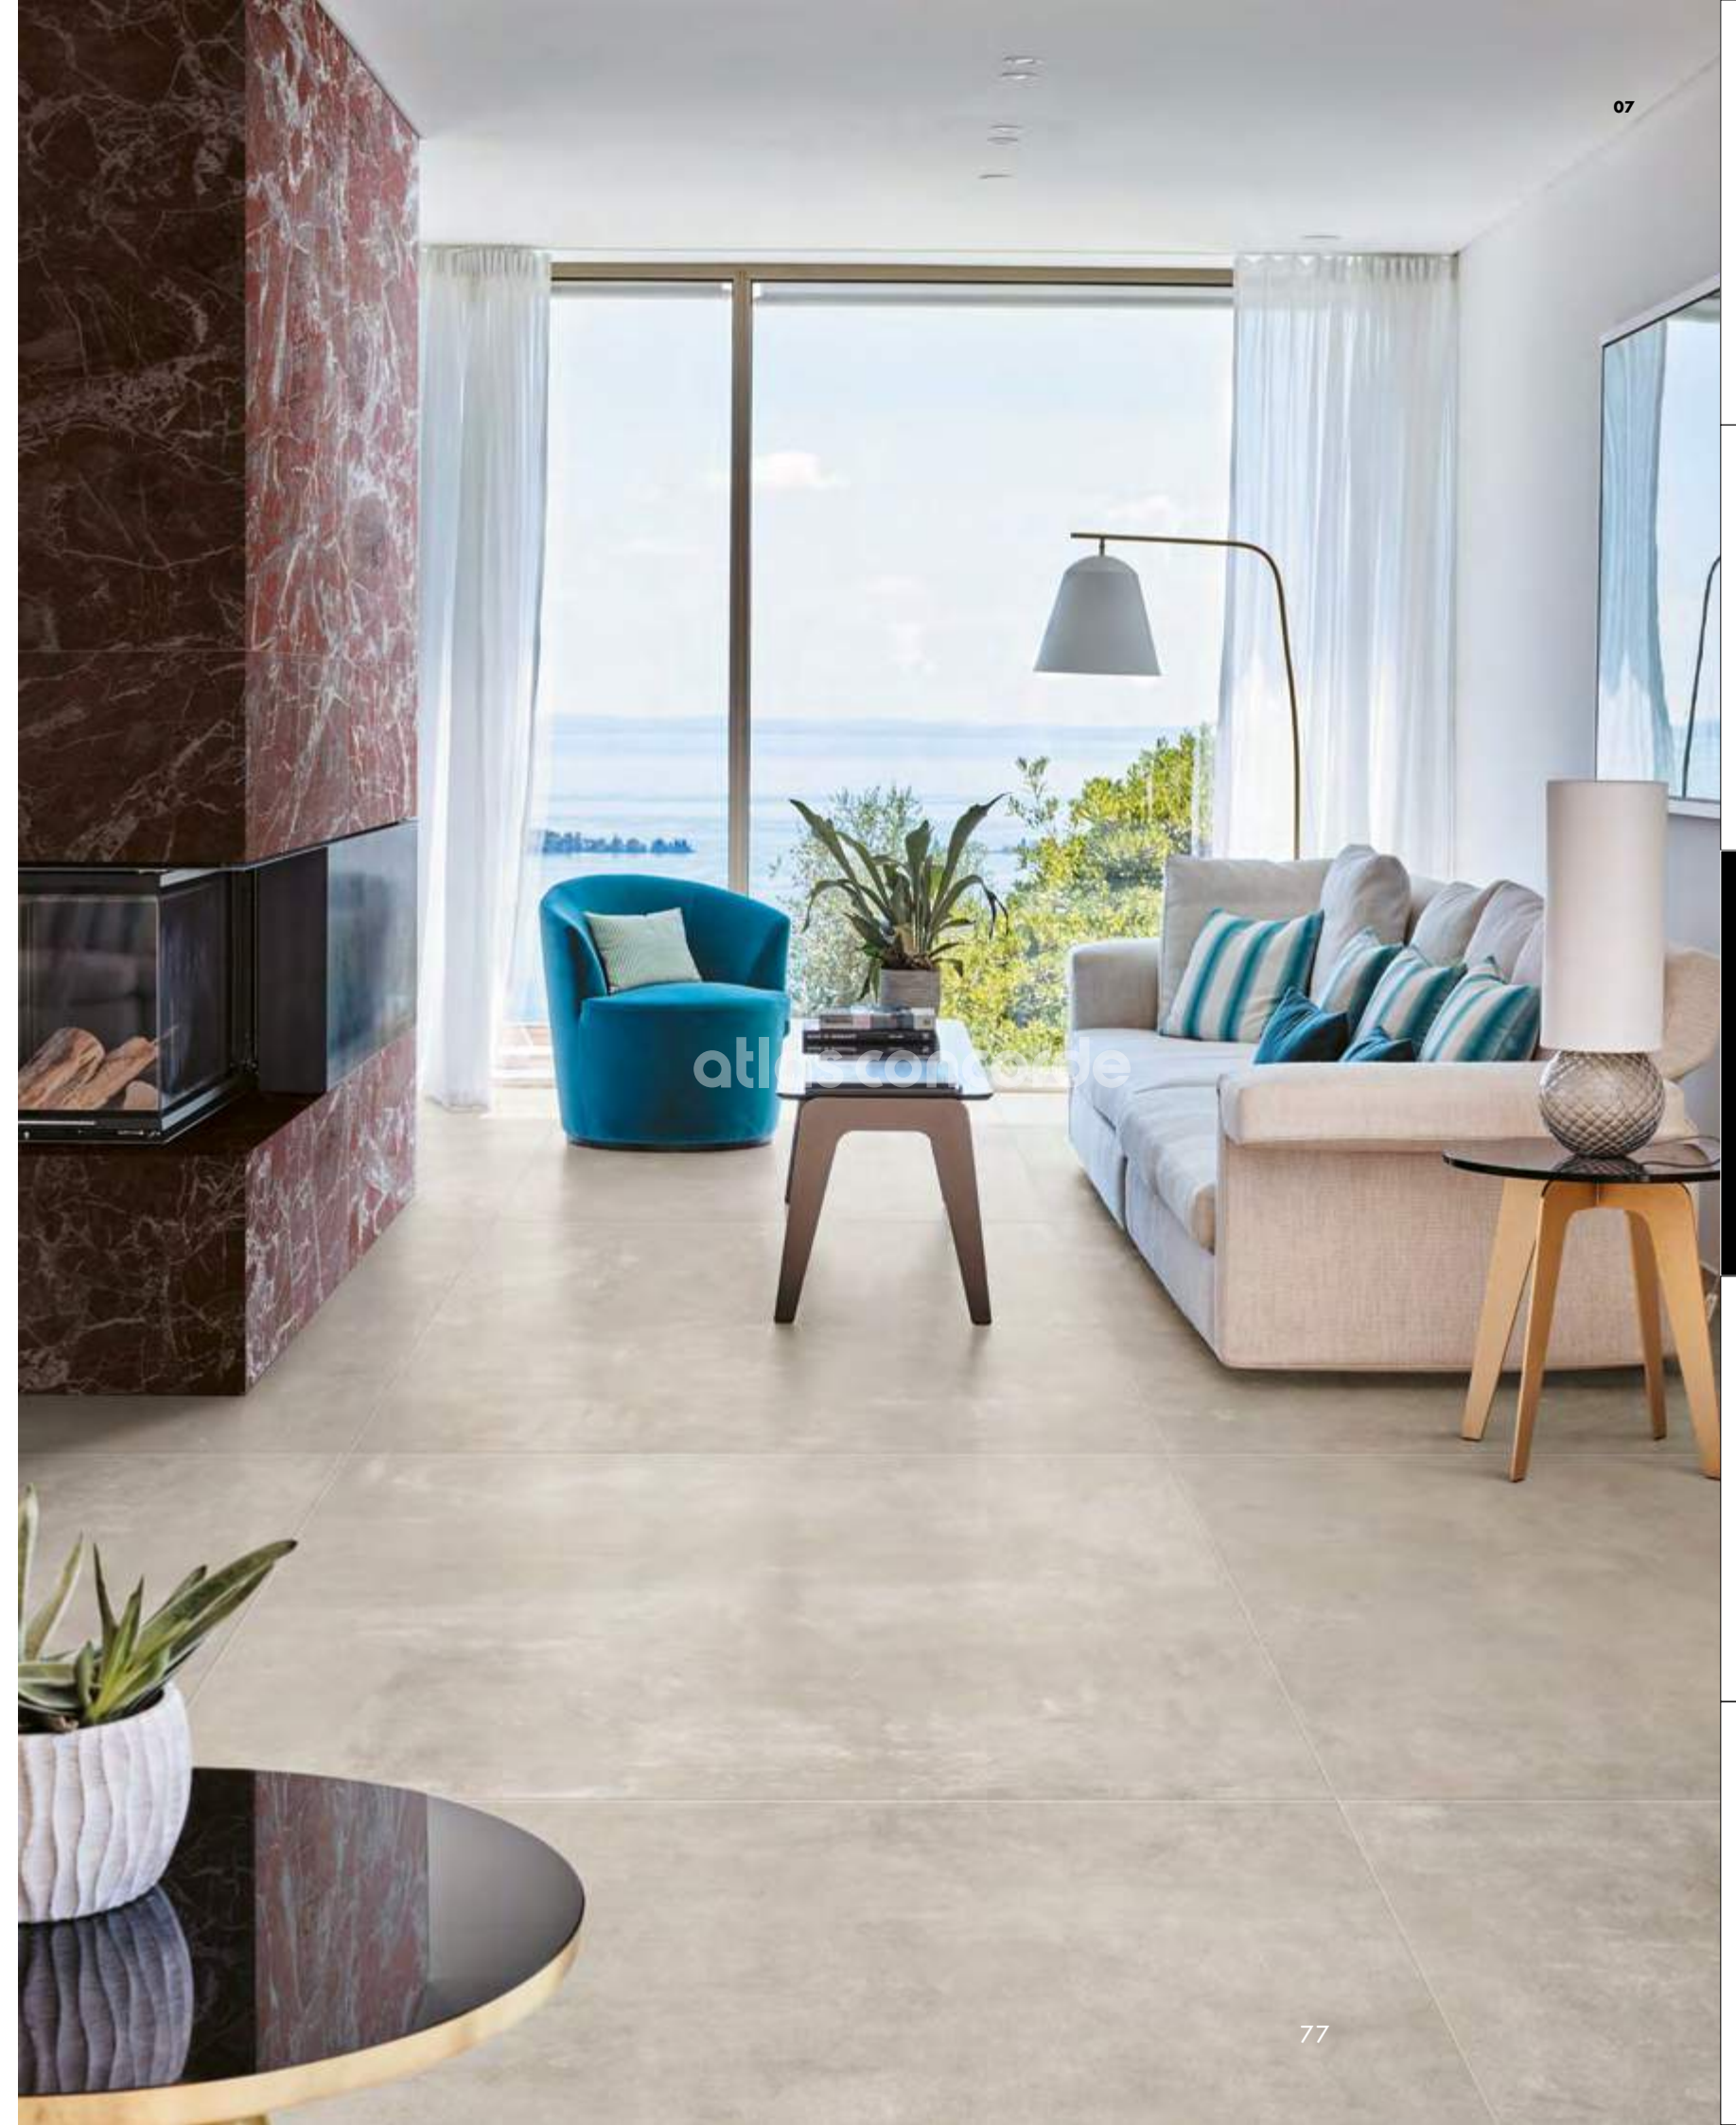

PERFECT EVERYWHERE

06
Boost White
Grip 120x120 cm | 47 1/4"x47 1/4"

Boost White
Matte/Matt 120x120 cm | 47 1/4"x47 1/4" |

07
Boost White
Matte/Matt 120x120 cm | 47 1/4"x47 1/4" |

Marvel Edge Red Luxury
Polished/Lappato 75x150 cm | 29 1/2"x59"