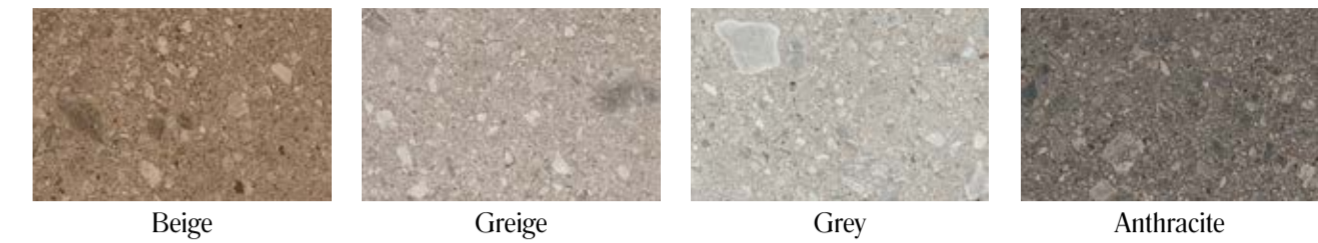

MYSTONE CEPPO DI GRÉ

Colori · Colours