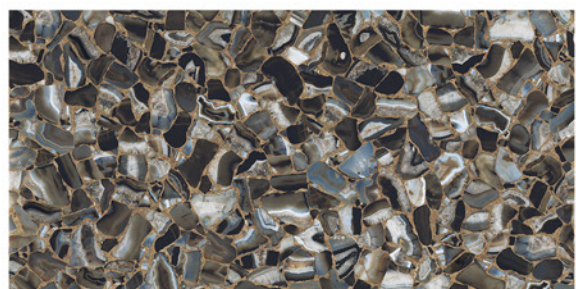

## BOOST TARMAC

☒ 120 x 278 cm

† 6 mm

☒ matēta

**GREY ONIX VEIN CUT 150 X 300 CM**

**STATUARIO ALTISSIMO 150 X 300 CM**

**NERO MARQUINA 150 X 300 CM**

**AGATA BLU 150 X 300 CM**