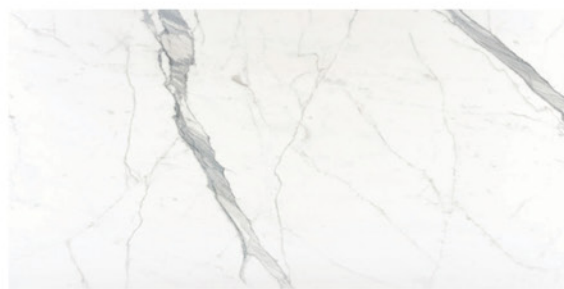

## BOOST TARMAC

☒ 120 x 278 cm

† 6 mm

☒ matēta

**GREY ONIX VEIN CUT 150 X 300 CM**

**STATUARIO ALTISSIMO 150 X 300 CM**

**NERO MARQUINA 150 X 300 CM**

**AGATA BLU 150 X 300 CM**