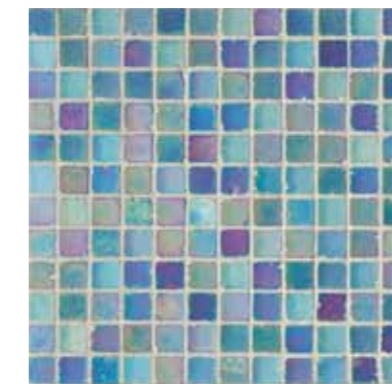

8 MM

MMT7 Bianco 03700001
■ 41

MMT12 Arancio 03700006
■ 41

MMT10 Pesca 03700004
■ 41

MMT9 Vinaccia 03700003
■ 41

MMT8 Acquamarina 03700002
■ 41

MMT11 Blu 03700005
■ 41

< Metallica Satin **MMT7 Bianco + MMT8 Acquamarina**
Metallica Satin **MMT11 Blu + MMT9 Vinaccia**