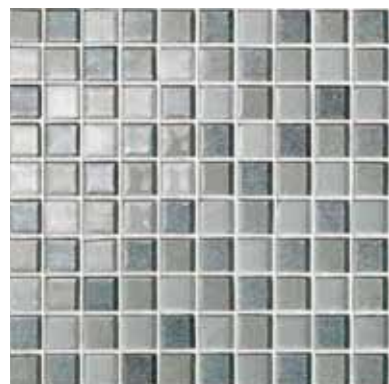

233S Argento Mix 03200009
■ 19