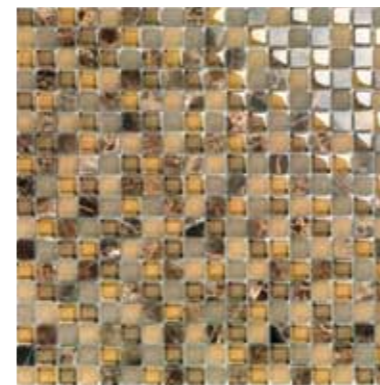

8 MM

Light Emperor Matt 07200009 ■ 37

Onix Beige Matt 07200001 ■ 37

Onix Brown Matt 07200003 ■ 37

Dark Emperor Matt 07200005 ■ 37

Blue Stone Matt 07200007 ■ 37

Light Emperor Glossy 07200010 ■ 34

Onix Beige Glossy 07200002 ■ 34

Onix Brown Glossy 07200004 ■ 34

Dark Emperor Glossy 07200006 ■ 34

Blue Stone Glossy 07200008 ■ 34