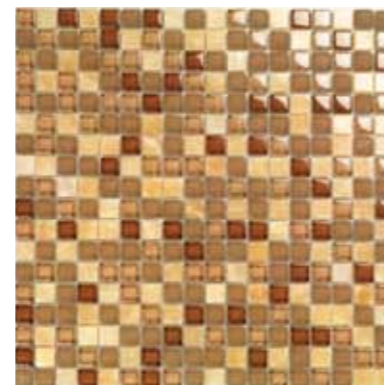

8 MM

Light Emperor Matt 07200009 ■ 37

Onix Beige Matt 07200001 ■ 37

Onix Brown Matt 07200003 ■ 37

Dark Emperor Matt 07200005 ■ 37

Blue Stone Matt 07200007 ■ 37

Light Emperor Glossy 07200010 ■ 34

Onix Beige Glossy 07200002 ■ 34

Onix Brown Glossy 07200004 ■ 34

Dark Emperor Glossy 07200006 ■ 34

Blue Stone Glossy 07200008 ■ 34