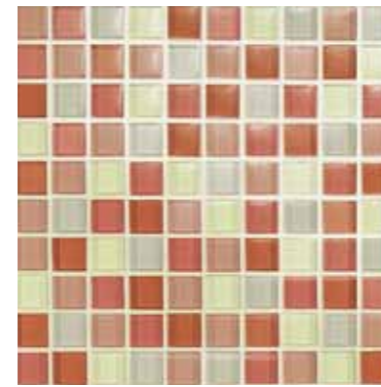

NO6 Sabbia Mix 03200025 ■ 26

NO2 Azzurro Mix 03200021 ■ 26

NO5 Rosa Mix 03200024 ■ 26

NM5 Grey 03200015 ■ 26

NM4 Blue 03200014 ■ 26

NM9 Sand 03200019 ■ 26

NO1 Grigio Mix 03200020 ■ 26

NO4 Verde Mix 03200023 ■ 26

VF1 Ghiaccio Lucido 03300001
■ 32

VF2 Ambra Lucido 03300003
■ 32

VF3 Celeste Lucido 03300005
■ 32

MNO5 Rosa Lucido Mix 03300038
■ 33

MNO3 Lilla Lucido Mix 03300037
■ 33

MF1 Rosso Lucido Mix 03300007
■ 33

VF1 Ghiaccio Matt 03300002
■ 32