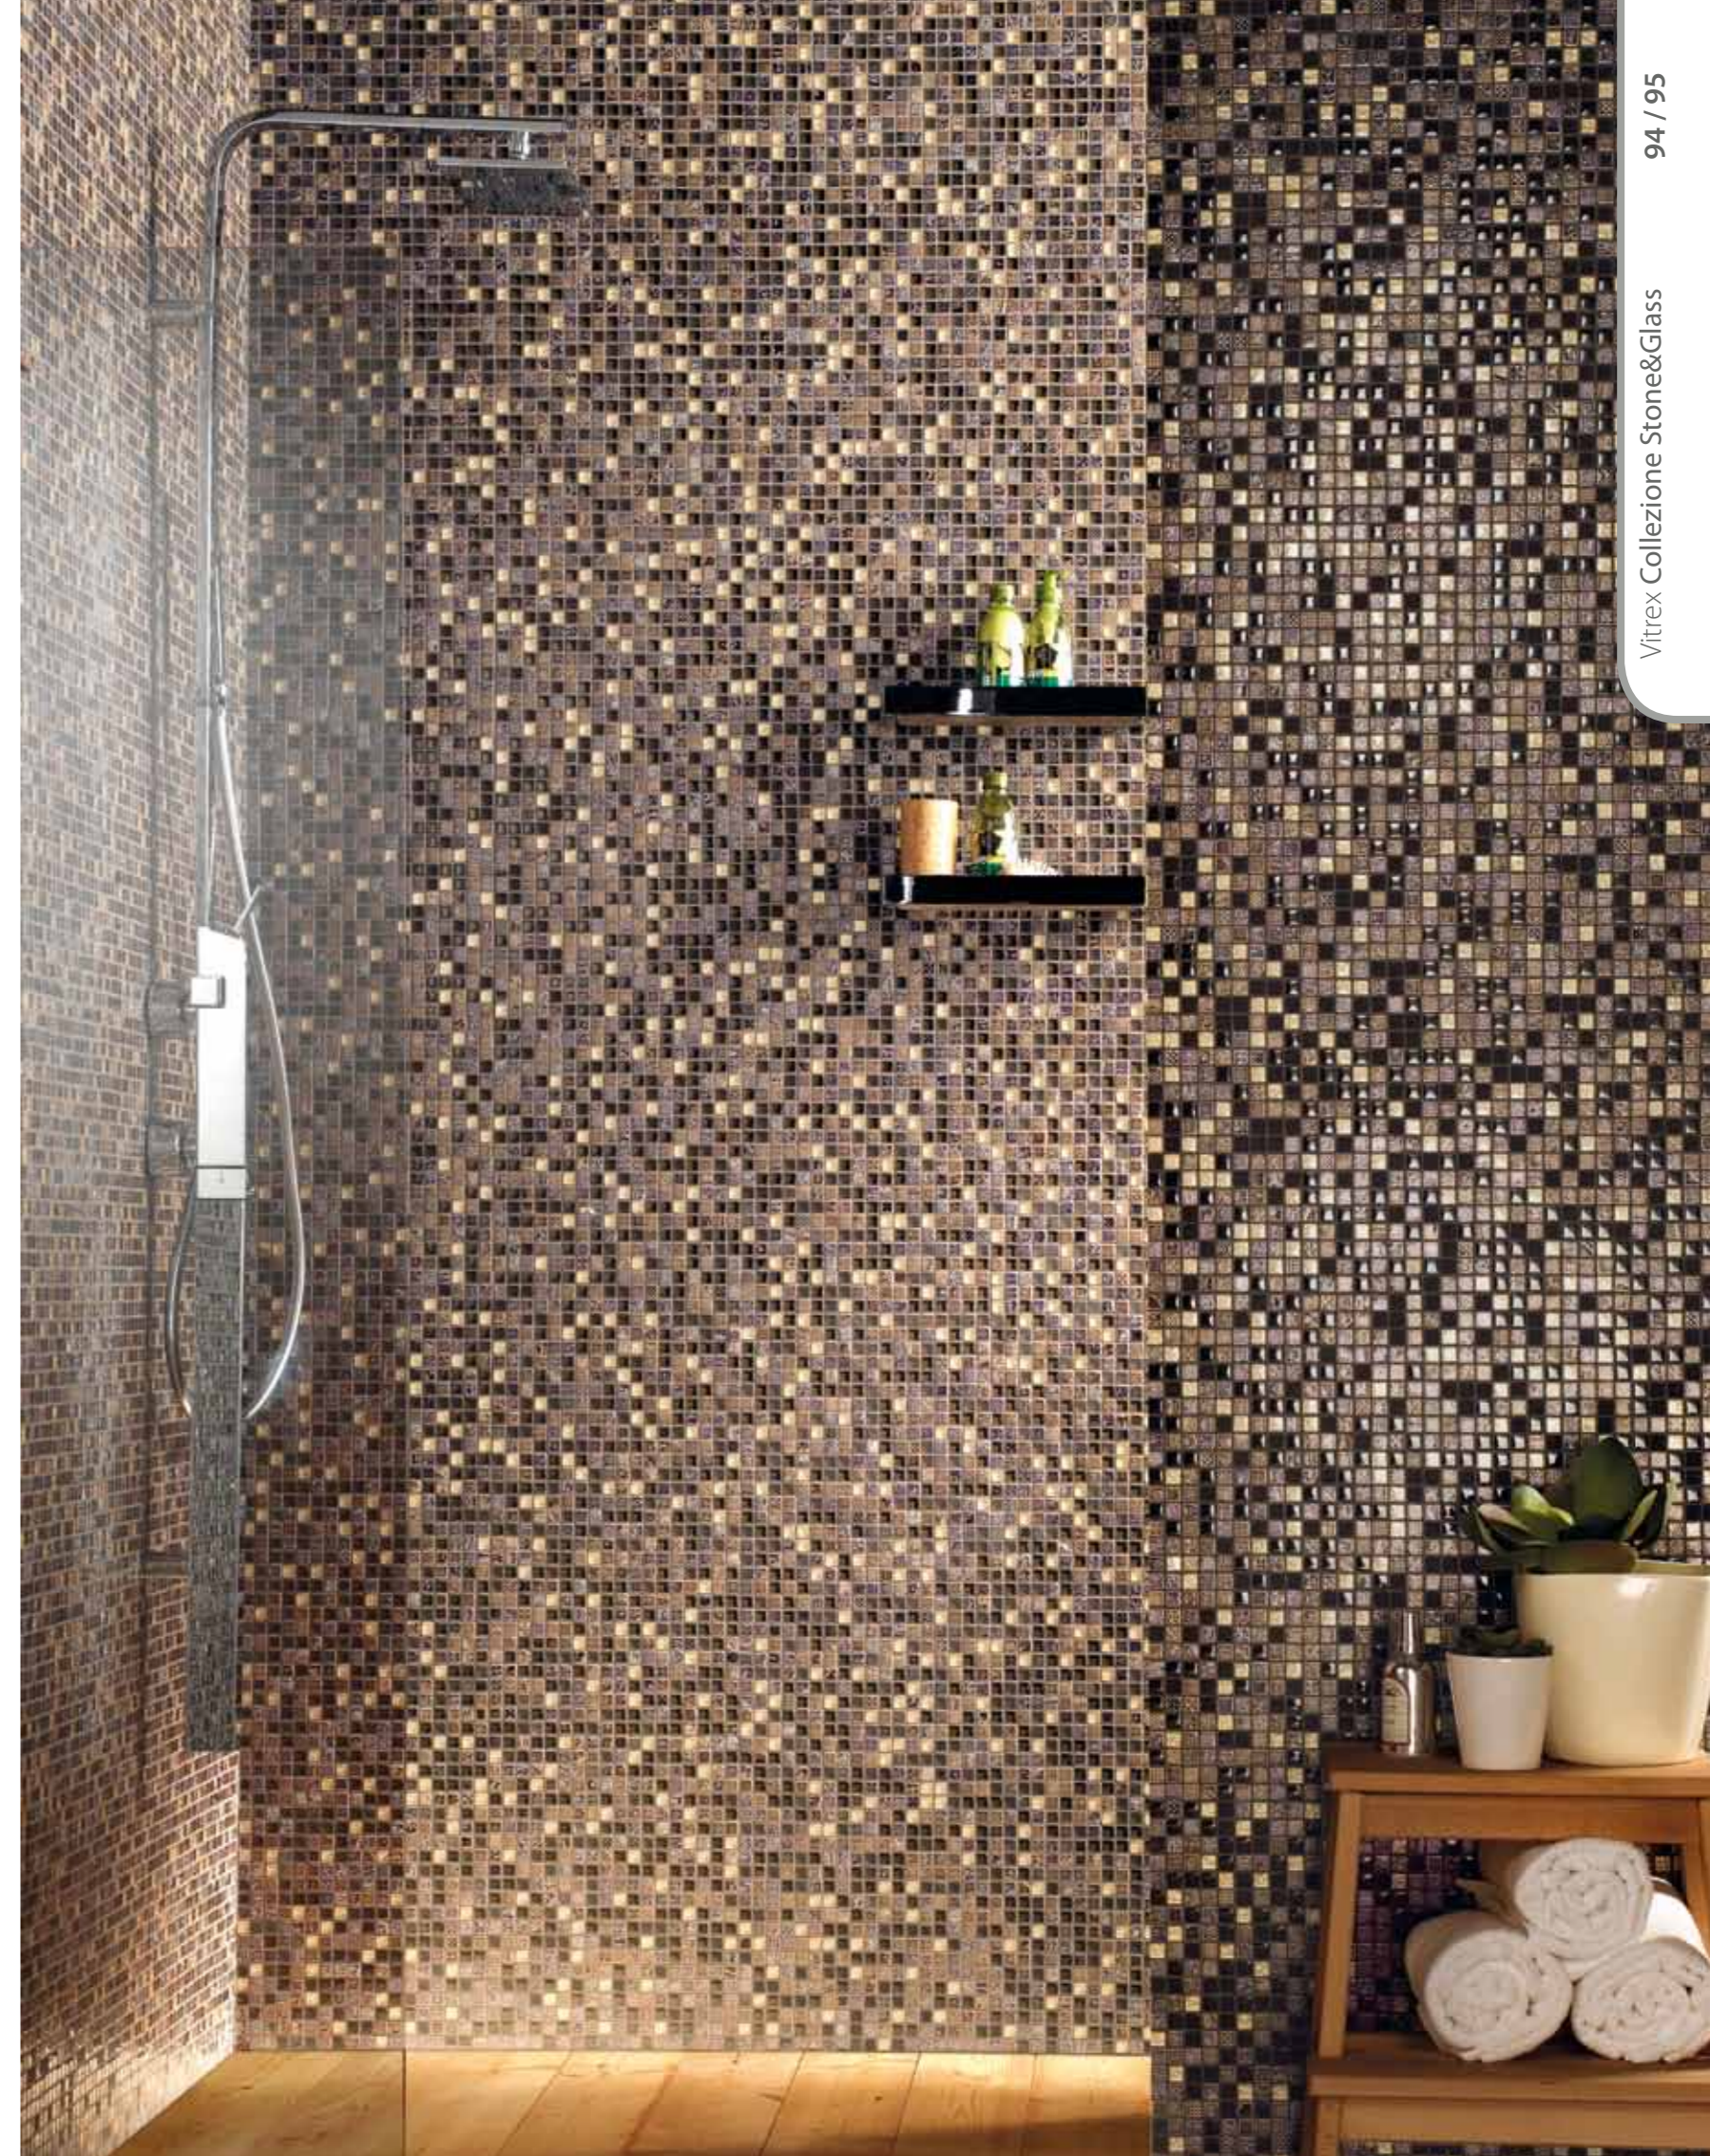

Beige

08100001
■ 34

Copper

08100004
■ 34

Antica Roma 08100003 Bronze >

Pure&Natural

1,5x1,5 cm . 5/8" x 5/8"

Spessore
Thickness
Stärke
Épaisseur
Grubość
Толщина