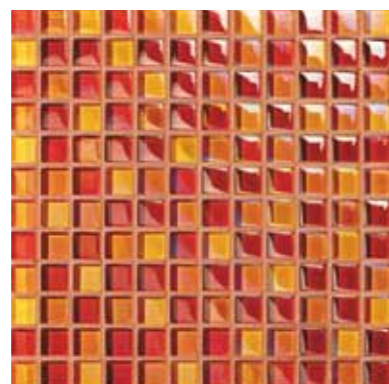

PR8 Argento Lucido 9,8x9,8 cm 02900006 ● 63

<I Preziosi PR1 Oro Lucido 1,1x1,1 cm + PR7 Oro Lucido 9,8x9,8 cm

Metallica

2,3x2,3 cm . 1"x1"

Spessore
Thickness
Stärke
Épaisseur
Grubość
Толщина

8 MM

MMT1 Beige 03600001 ■ 41