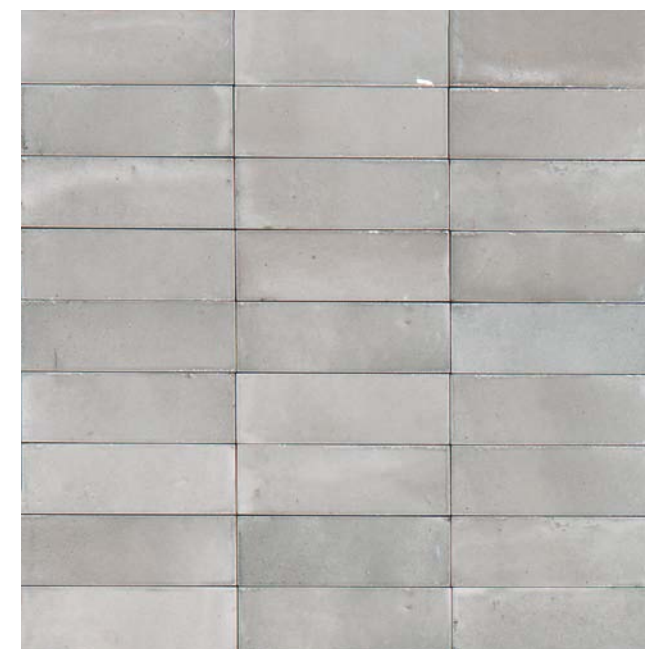

Rice

- Gres Porcellanato • Porcelain
Stoneware • Grès Cérame Émaillé •
Feinsteinzeug • Gres Porcelánico •
Керамогранит

Grigio

5x15

M96Q

RICE