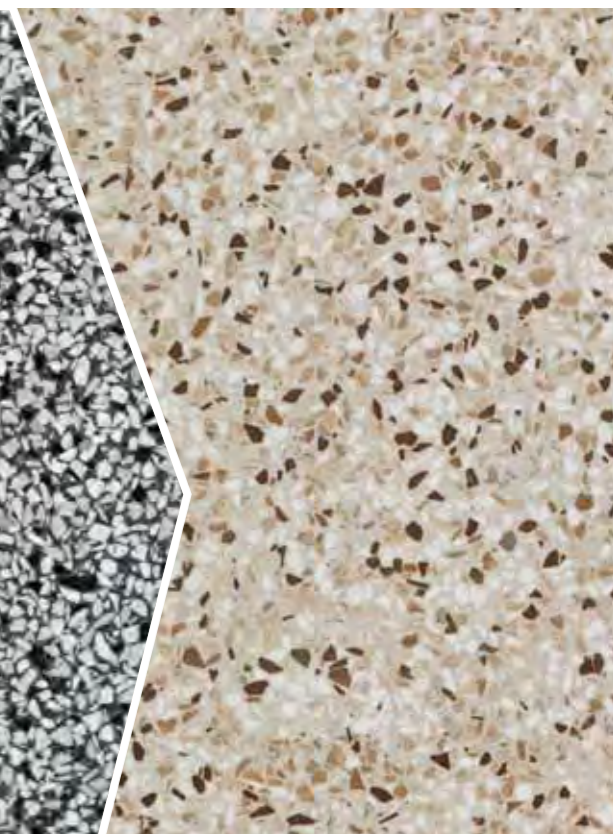

TERRAZZO
MIX WARM