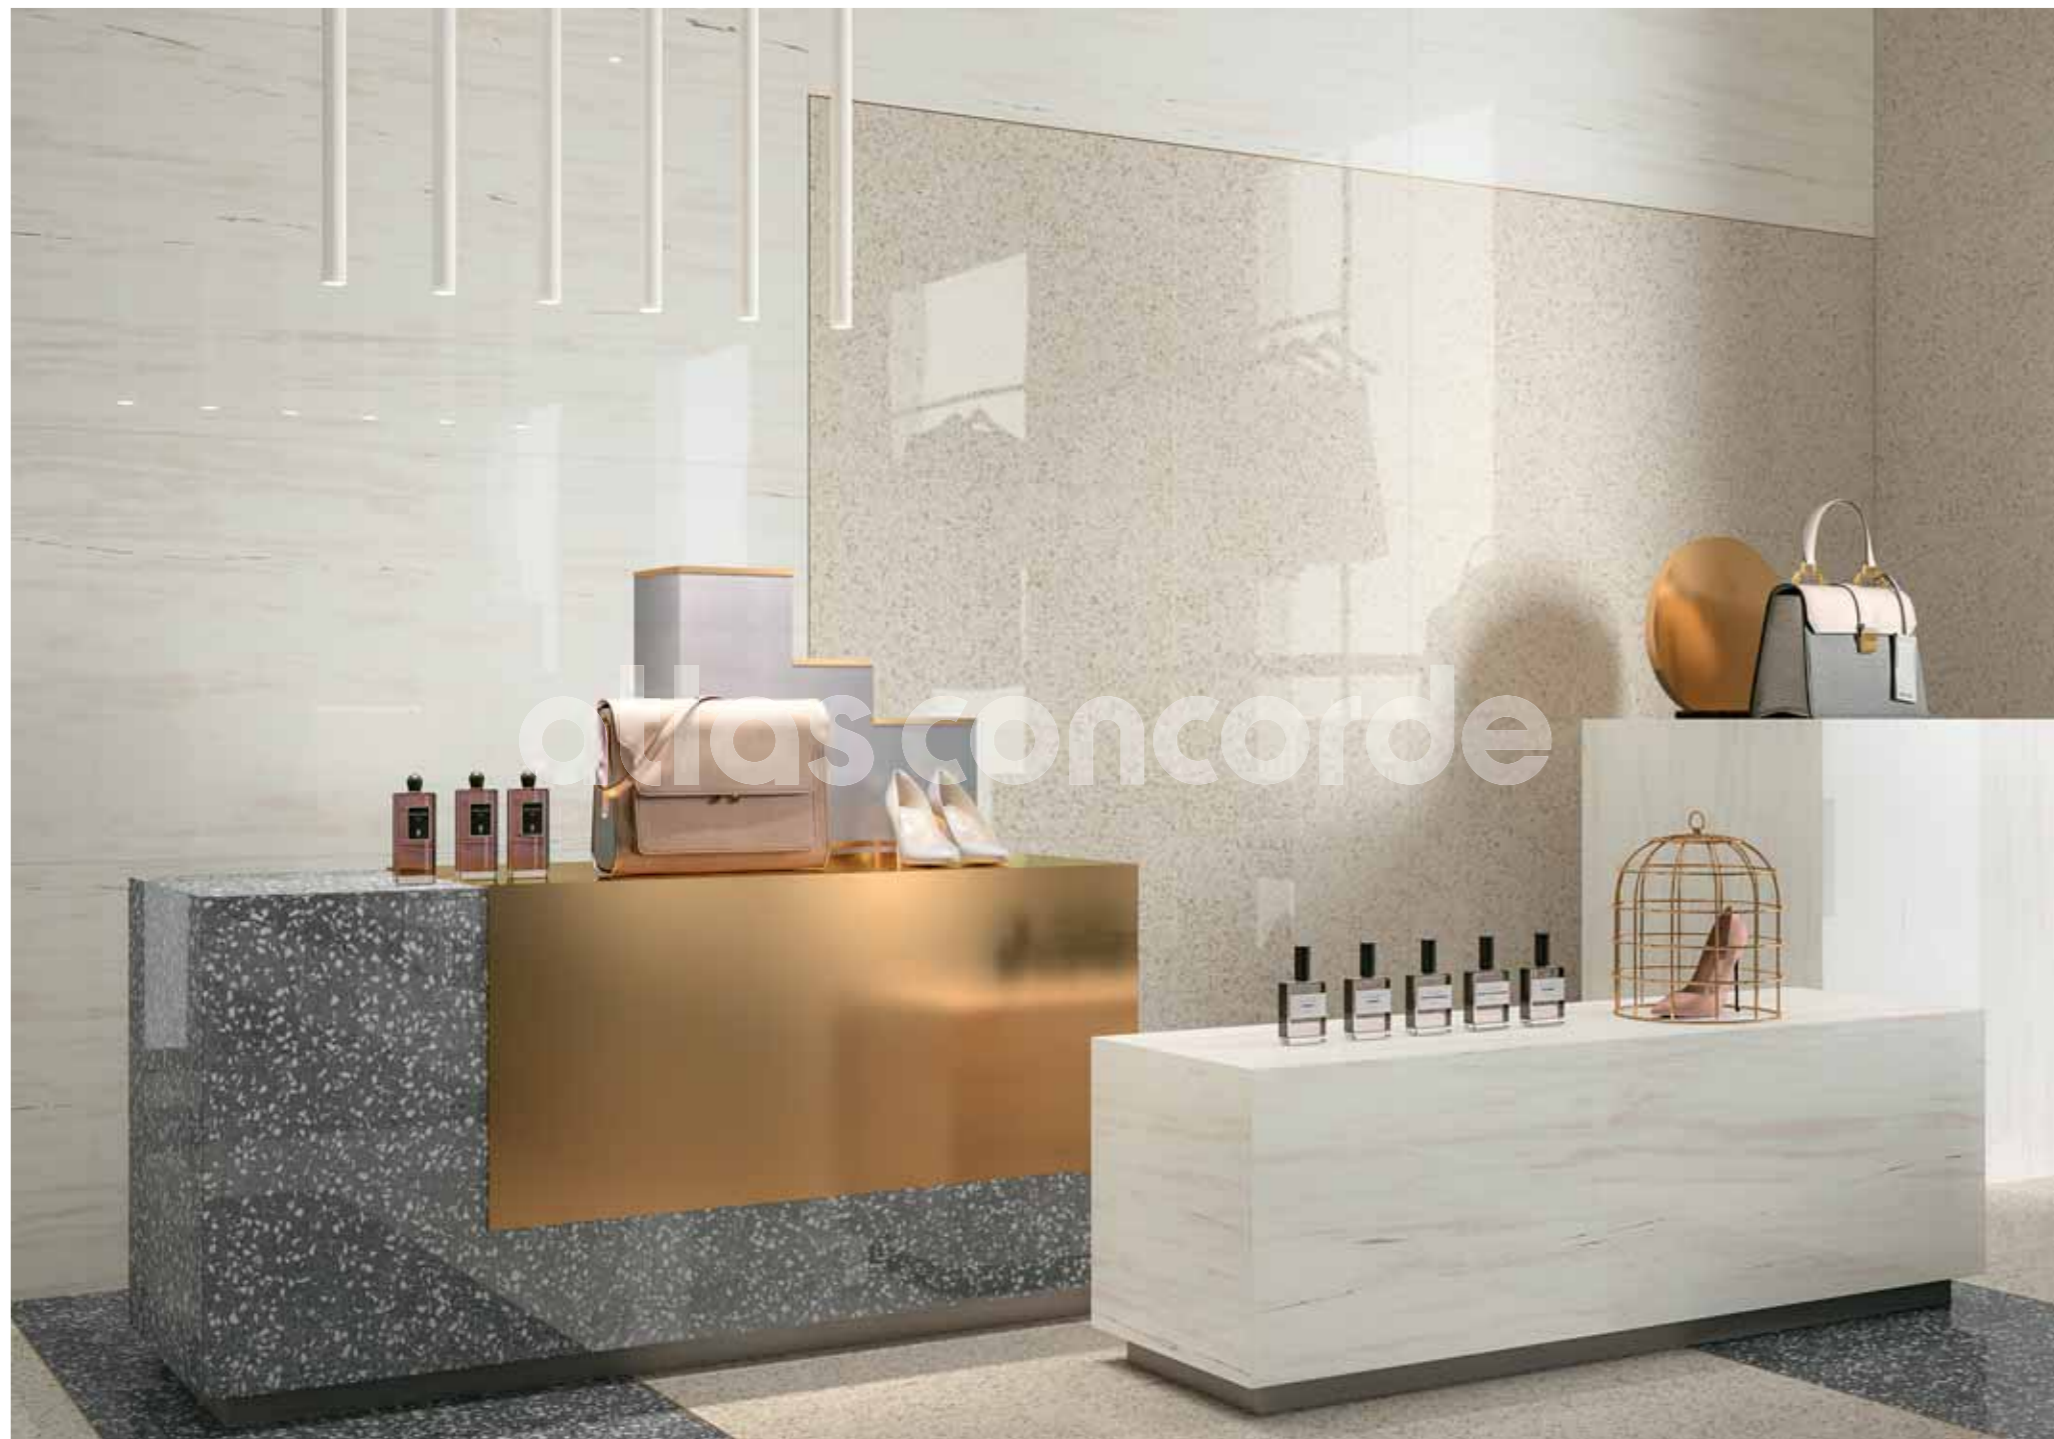

The warm, luminous tone of the background contains marble-effect fragments in white and sand.
Una tonalità calda e luminosa caratterizzata da un fondo avoriato con frammenti effetto marmo bianchi e beige.

Une tonalité chaude et lumineuse caractérisée par un fond ivoire agrémenté de fragments effet marbre dans des coloris blanc et beige.

Ein warmer, leuchtender Farbton, geprägt durch Elfenbeingrund sowie beige und weiße Fragmenten in Marmoroptik.

Tonalidad cálida y luminosa caracterizada por un fondo marfil con fragmentos de efecto mármol blancos y beige.

Теплая расцветка, для которой характерен фон оттенка слоновой кости с бежевыми и белыми кусочками мрамора.

Le granito et ses inclusions de marbre inspirent des surfaces en grès cérame qui donnent naissance à des codes esthétiques innovants, pour un design d'intérieur qui allie luxe contemporain et échos d'une tradition architecturale extrêmement raffinée. La tonalité Cream présente un fond ivoire agrémenté de fragments effet marbre de couleur beige, qui crée un jeu d'associations élégantes alternant la tonalité froide du Grey aux listels en laiton.

Der Terrazzoboden mit seinen Marmorsteinchen inspiriert zu Feinsteinzeugflächen mit innovativen ästhetischen Ideen. Für ein Interior Design im Zeichen eines zeitgerechten Luxus und Anklängen an die edelste Architekturtradition. Der Farbton Cream ist ein Elfenbeingrund mit beigeen Fragmenten in Marmoroptik. Er erzeugt ein elegantes Spiel aus Kombinationen und wechselt die kalte Nuance Grey mit Messingleisten ab.

El terrazo veneciano con sus inclusiones de mármol inspira superficies de Gres porcelánico que vivifican innovadores códigos estéticos, para un diseño de interiores de lujo contemporáneo con ecos de la tradición arquitectónica más sofisticada. La tonalidad Cream presenta un fondo marfil con fragmentos de efecto mármol color beige y crea un elegante juego de combinaciones, alternándose al rígido matiz Grey y a los listeles de latón.

Венецианский терраццо, усыпанный мраморной крошкой, стильно воспроизведен в керамограните, задуманном для оформления пространств в современном стиле с изысканной ноткой итальянских архитектурных традиций. Тон Cream предлагает фон оттенка слоновой кости с бежевыми кусочками мрамора и образует элегантную игру сочетаний, чередуясь с холодным нюансом Grey и латунными бордюрами.