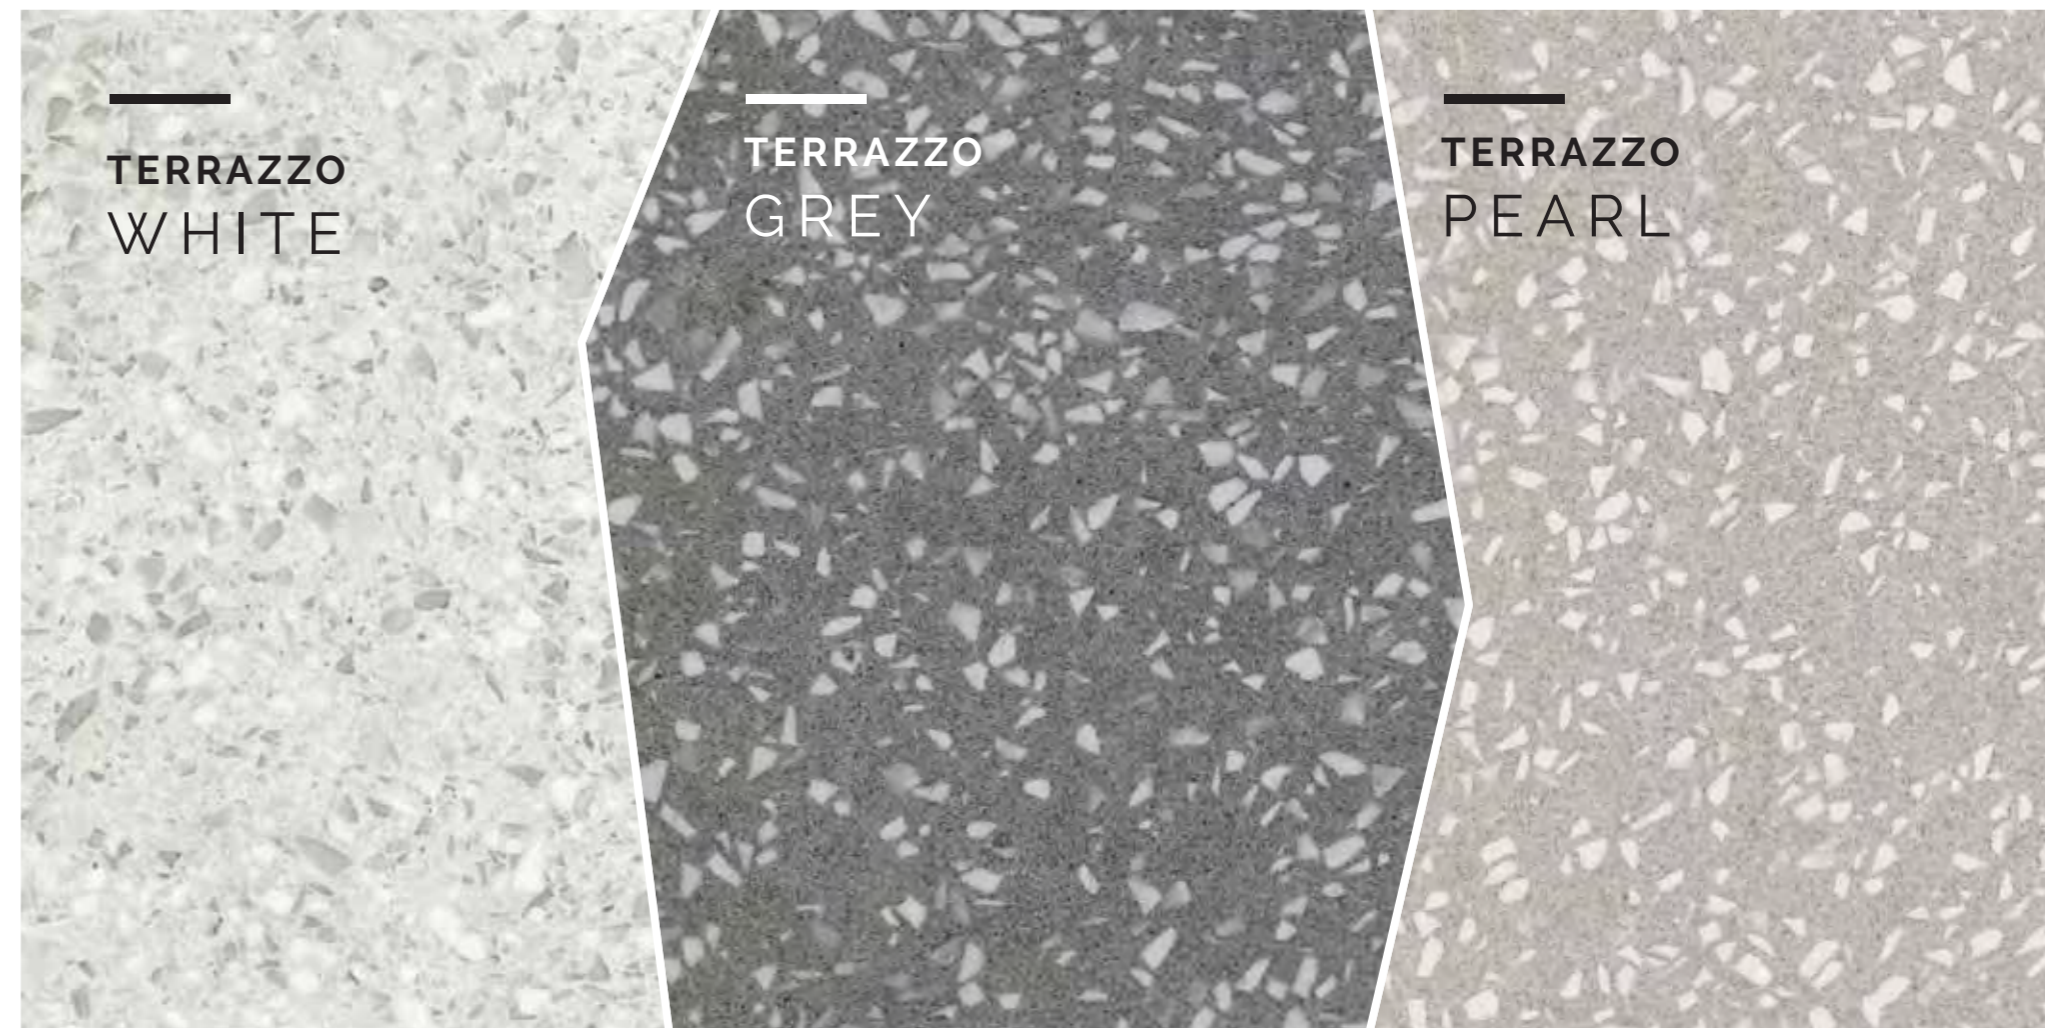

ELEGANT CHROMATICS, MARBLE-EFFECT INSERTS

Eleganti cromatismi,
inclusioni effetto marmo

Inspired by Venetian-style floors in Terrazzo, Marvel Gems reflects the wide range of colours and sizes of the original crushed marble floors. The variations in colour within the Marvel project include various sub-base tonalities and marble-effect fragments, to create elegant and highly unusual combinations.

Inspirate ai pavimenti alla veneziana, le superfici di Marvel Gems riprendono la varietà cromatica e di granulometria degli originali seminati in graniglia di marmo. Le varianti di colore propongono tonalità di sottofondo e frammenti effetto marmo, coordinati al progetto Marvel, per abbinamenti e accostamenti di inconsueta raffinatezza.

D'ÉLÉGANTS CHROMATISMES, DES INCLUSIONS EFFET MARBRE.
ELEGANTE FARBSPIELE, EINSCHLÜSSE IN MARMOROPTIK.
ELEGANTES CROMATISMOS, INCLUSIONES DE EFECTO MÁRMOL.
ЭЛЕГАНТНЫЕ ЦВЕТА ДЕТАЛЕЙ, ИМИТИРУЮЩИХ МРАМОРНУЮ КРОШКУ.

Les surfaces de la collection Marvel Gems reprennent la variété chromatique et granulométrique du granito traditionnel. Les variantes de couleur proposent des tonalités de fond et des fragments effet marbre coordonnés au projet Marvel, pour des associations et des combinaisons d'un raffinement unique.

Inspiriert von venezianischen Böden, sind die Oberflächen von Marvel Gems eine perfekte Nachempfindung der farblichen Vielfalt und der durch die Marmor splitter erzeugten Korn-an-Korn-Optik des Vorbilds. Die mit Untergrund und Fragmenten in Marmoroptik realisierten Farbvarianten sind mit sehr aparten Kombinationen und Zusammenstellungen auf das Projekt Marvel abgestimmt.

Las superficies de Marvel Gems inspiradas en los Pavimentos Venecianos reanudan la variedad cromática y de granulometría de los originales terrazos de mármol granulado. Las variantes de color enuncian tonalidades de fondo y fragmentos de efecto mármol, coordinados al proyecto Marvel, para combinaciones y mezclas de inusitada elegancia.

Плитки Marvel Gems с имитацией венецианских полов точно воспроизводят богатое разнообразие цветов, форм и фракций мраморной крошки, рассыпанной на поверхности. Оттенки фона и мраморной крошки подобраны в цвет проекта Marvel, что дает возможность создавать необыкновенно изысканные сочетания.