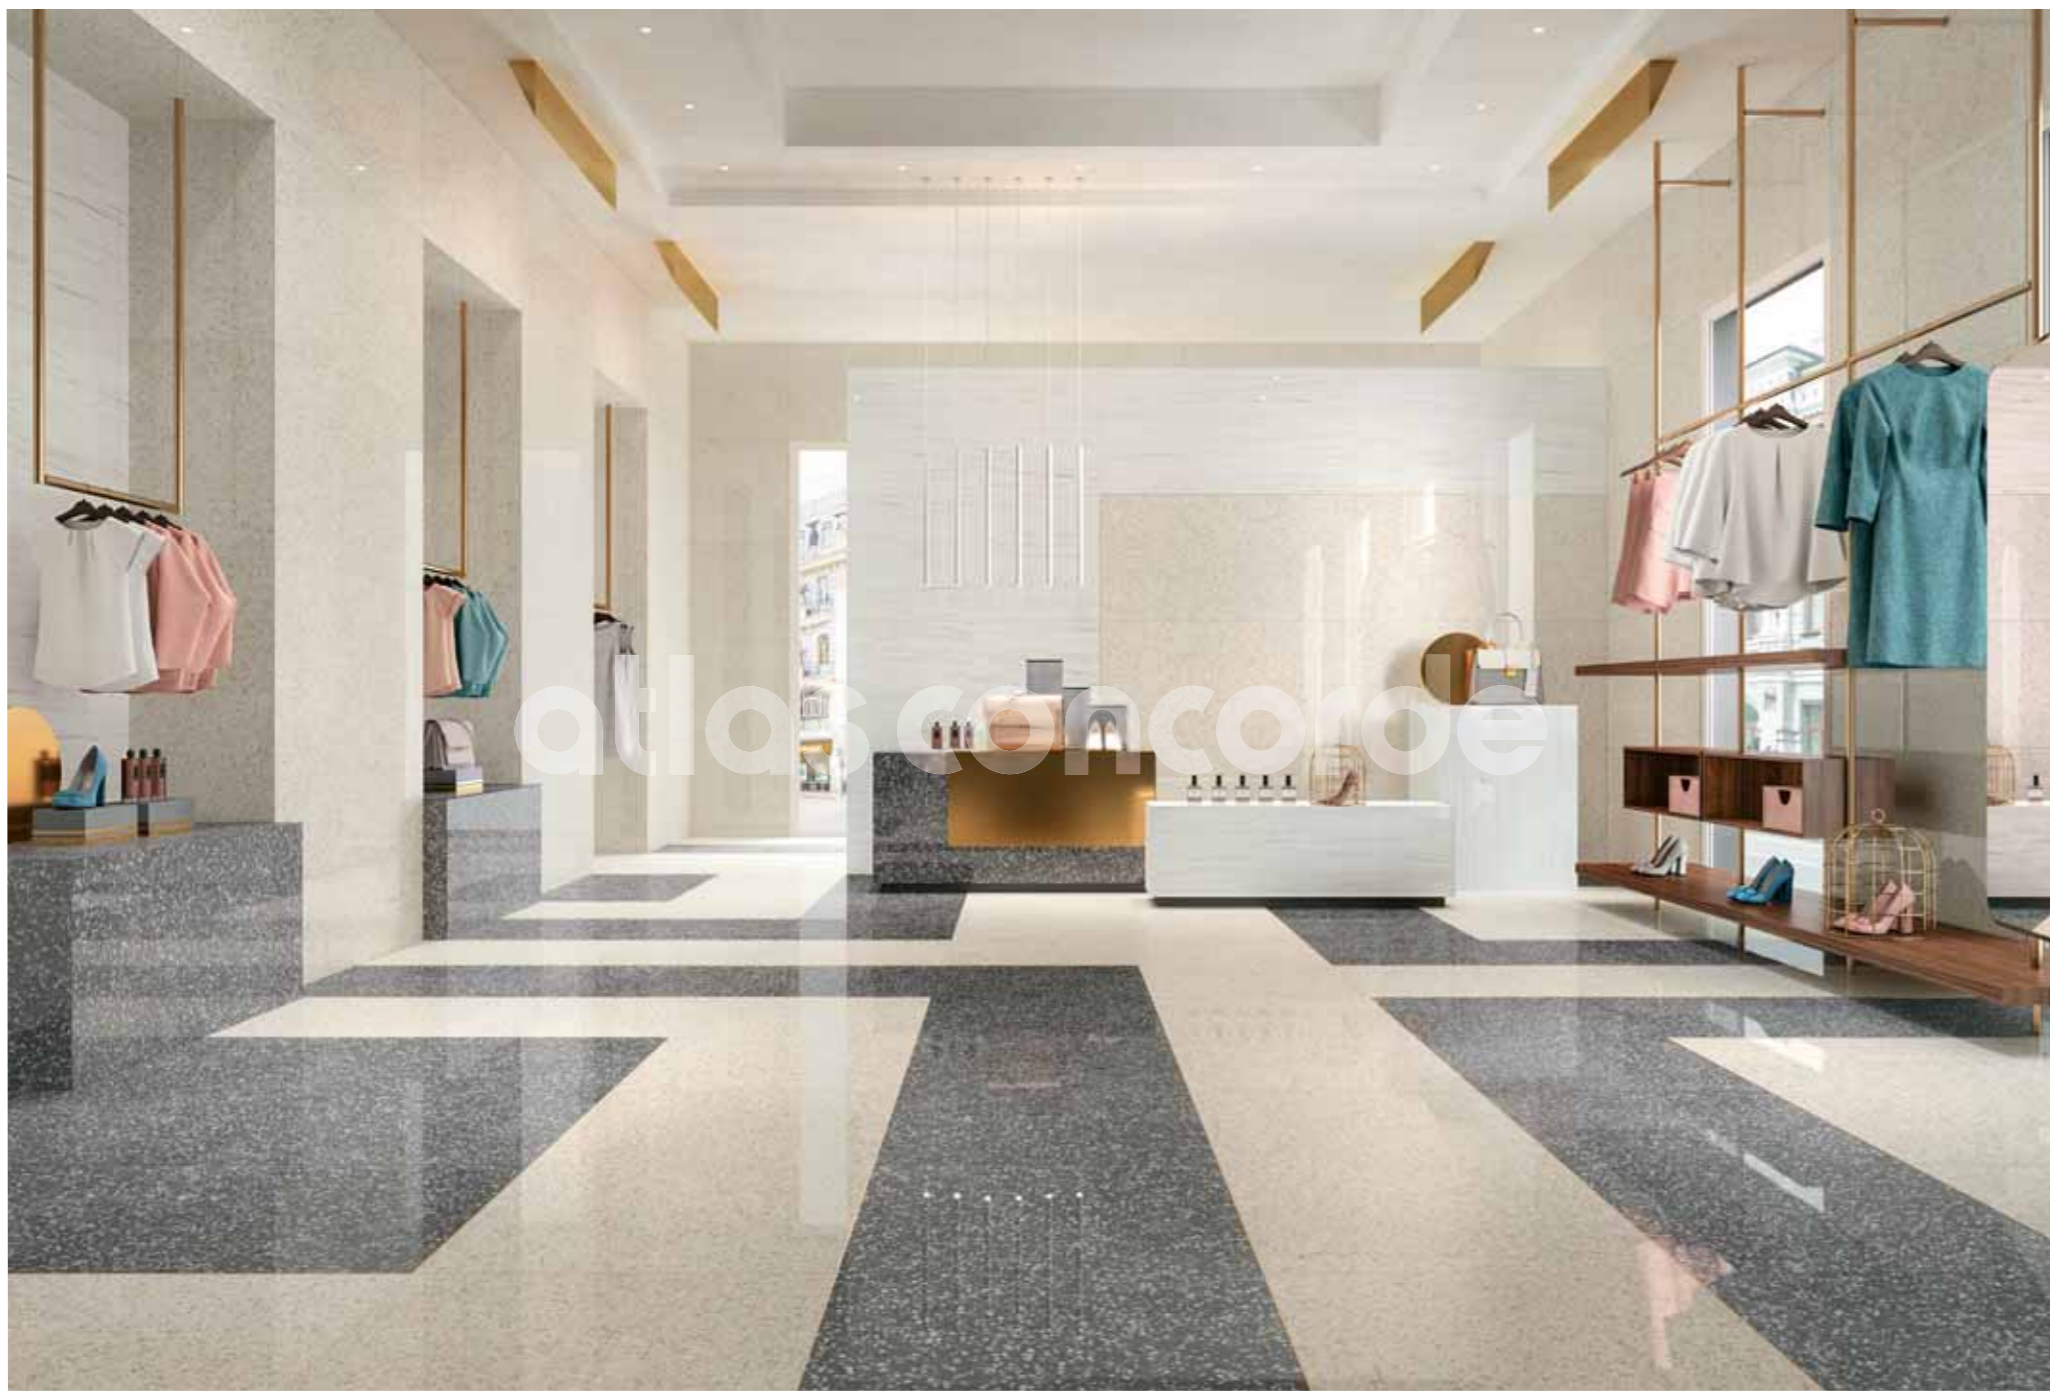

ELEGANT CHROMATICS, MARBLE-EFFECT INSERTS

Eleganti cromatismi,
inclusioni effetto marmo

Inspired by Venetian-style floors in Terrazzo, Marvel Gems reflects the wide range of colours and sizes of the original crushed marble floors. The variations in colour within the Marvel project include various sub-base tonalities and marble-effect fragments, to create elegant and highly unusual combinations.

Inspirate ai pavimenti alla veneziana, le superfici di Marvel Gems riprendono la varietà cromatica e di granulometria degli originali seminati in graniglia di marmo. Le varianti di colore propongono tonalità di sottofondo e frammenti effetto marmo, coordinati al progetto Marvel, per abbinamenti e accostamenti di inconsueta raffinatezza.

D'ÉLÉGANTS CHROMATISMES, DES INCLUSIONS EFFET MARBRE.
ELEGANTE FARBSPIELE, EINSCHLÜSSE IN MARMOROPTIK.
ELEGANTES CROMATISMOS, INCLUSIONES DE EFECTO MÁRMOL.
ЭЛЕГАНТНЫЕ ЦВЕТА ДЕТАЛЕЙ, ИМИТИРУЮЩИХ МРАМОРНУЮ КРОШКУ.

Les surfaces de la collection Marvel Gems reprennent la variété chromatique et granulométrique du granito traditionnel. Les variantes de couleur proposent des tonalités de fond et des fragments effet marbre coordonnés au projet Marvel, pour des associations et des combinaisons d'un raffinement unique.

Inspiriert von venezianischen Böden, sind die Oberflächen von Marvel Gems eine perfekte Nachempfindung der farblichen Vielfalt und der durch die Marmor splitter erzeugten Korn-an-Korn-Optik des Vorbilds. Die mit Untergrund und Fragmenten in Marmoroptik realisierten Farbvarianten sind mit sehr aparten Kombinationen und Zusammenstellungen auf das Projekt Marvel abgestimmt.

Las superficies de Marvel Gems inspiradas en los Pavimentos Venecianos reanudan la variedad cromática y de granulometría de los originales terrazos de mármol granulado. Las variantes de color enuncian tonalidades de fondo y fragmentos de efecto mármol, coordinados al proyecto Marvel, para combinaciones y mezclas de inusitada elegancia.

Плитки Marvel Gems с имитацией венецианских полов точно воспроизводят богатое разнообразие цветов, форм и фракций мраморной крошки, рассыпанной на поверхности. Оттенки фона и мраморной крошки подобраны в цвет проекта Marvel, что дает возможность создавать необыкновенно изысканные сочетания.