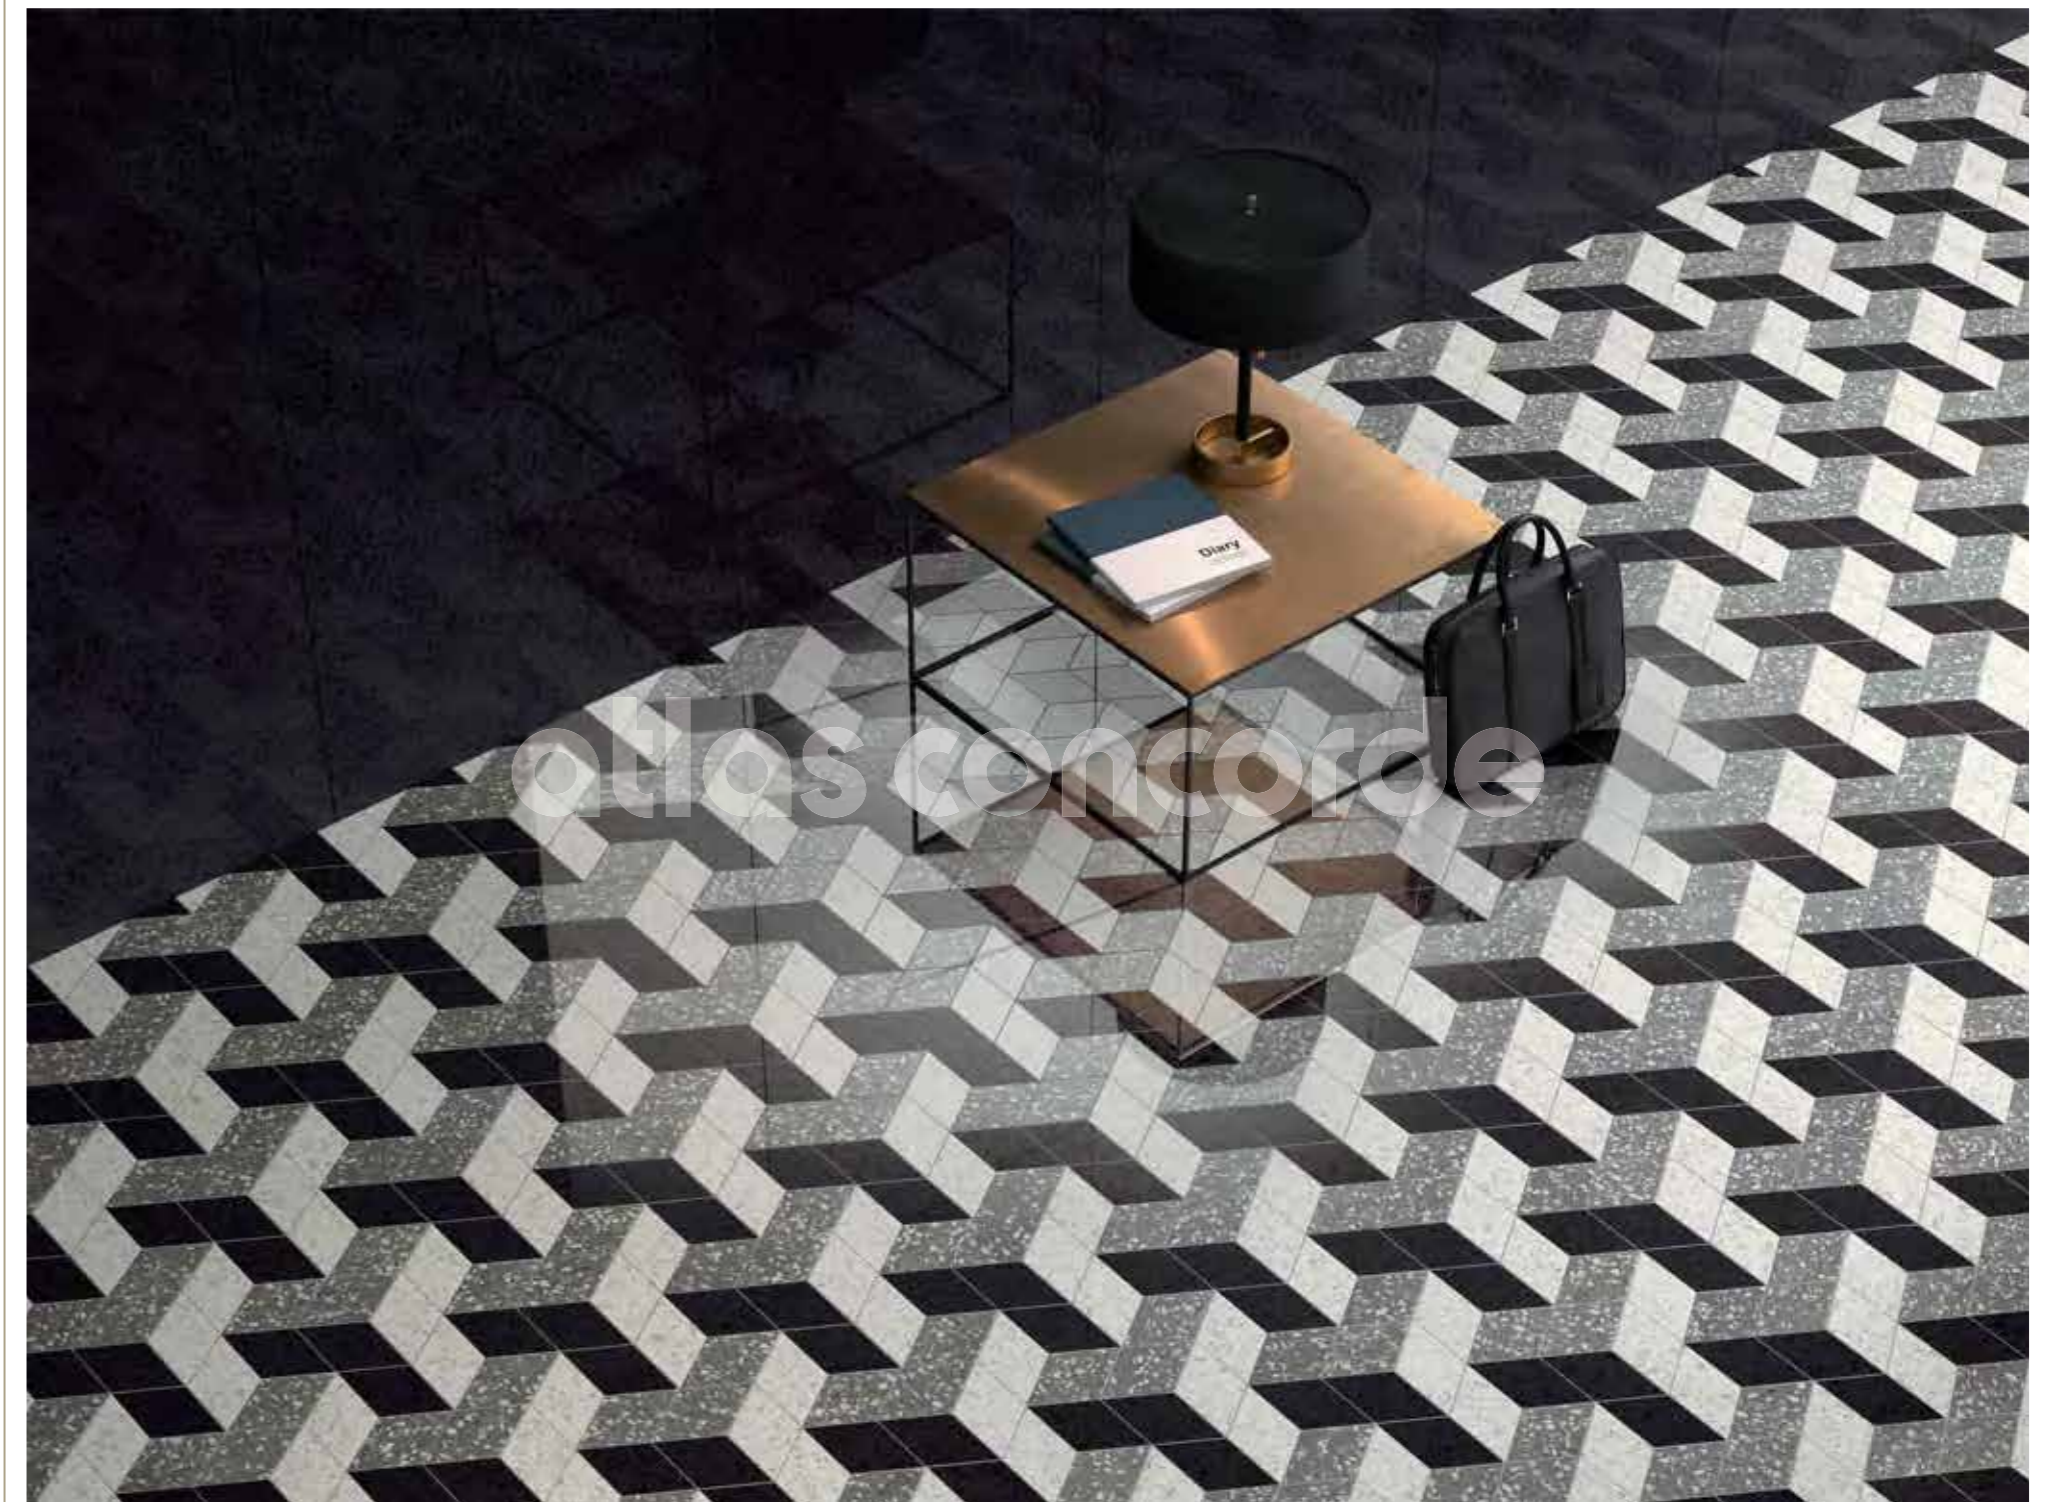

MARVEL **Half Hex Warm Lappato**
33x48,3 cm - 13"x 19"

Terrazzo Cream + Terrazzo Black

MARVEL **Mosaico Esagono Optical Cold Lappato**
30,5x26,3 cm - 12"x 10½"

Terrazzo White + Terrazzo Grey + Terrazzo Black