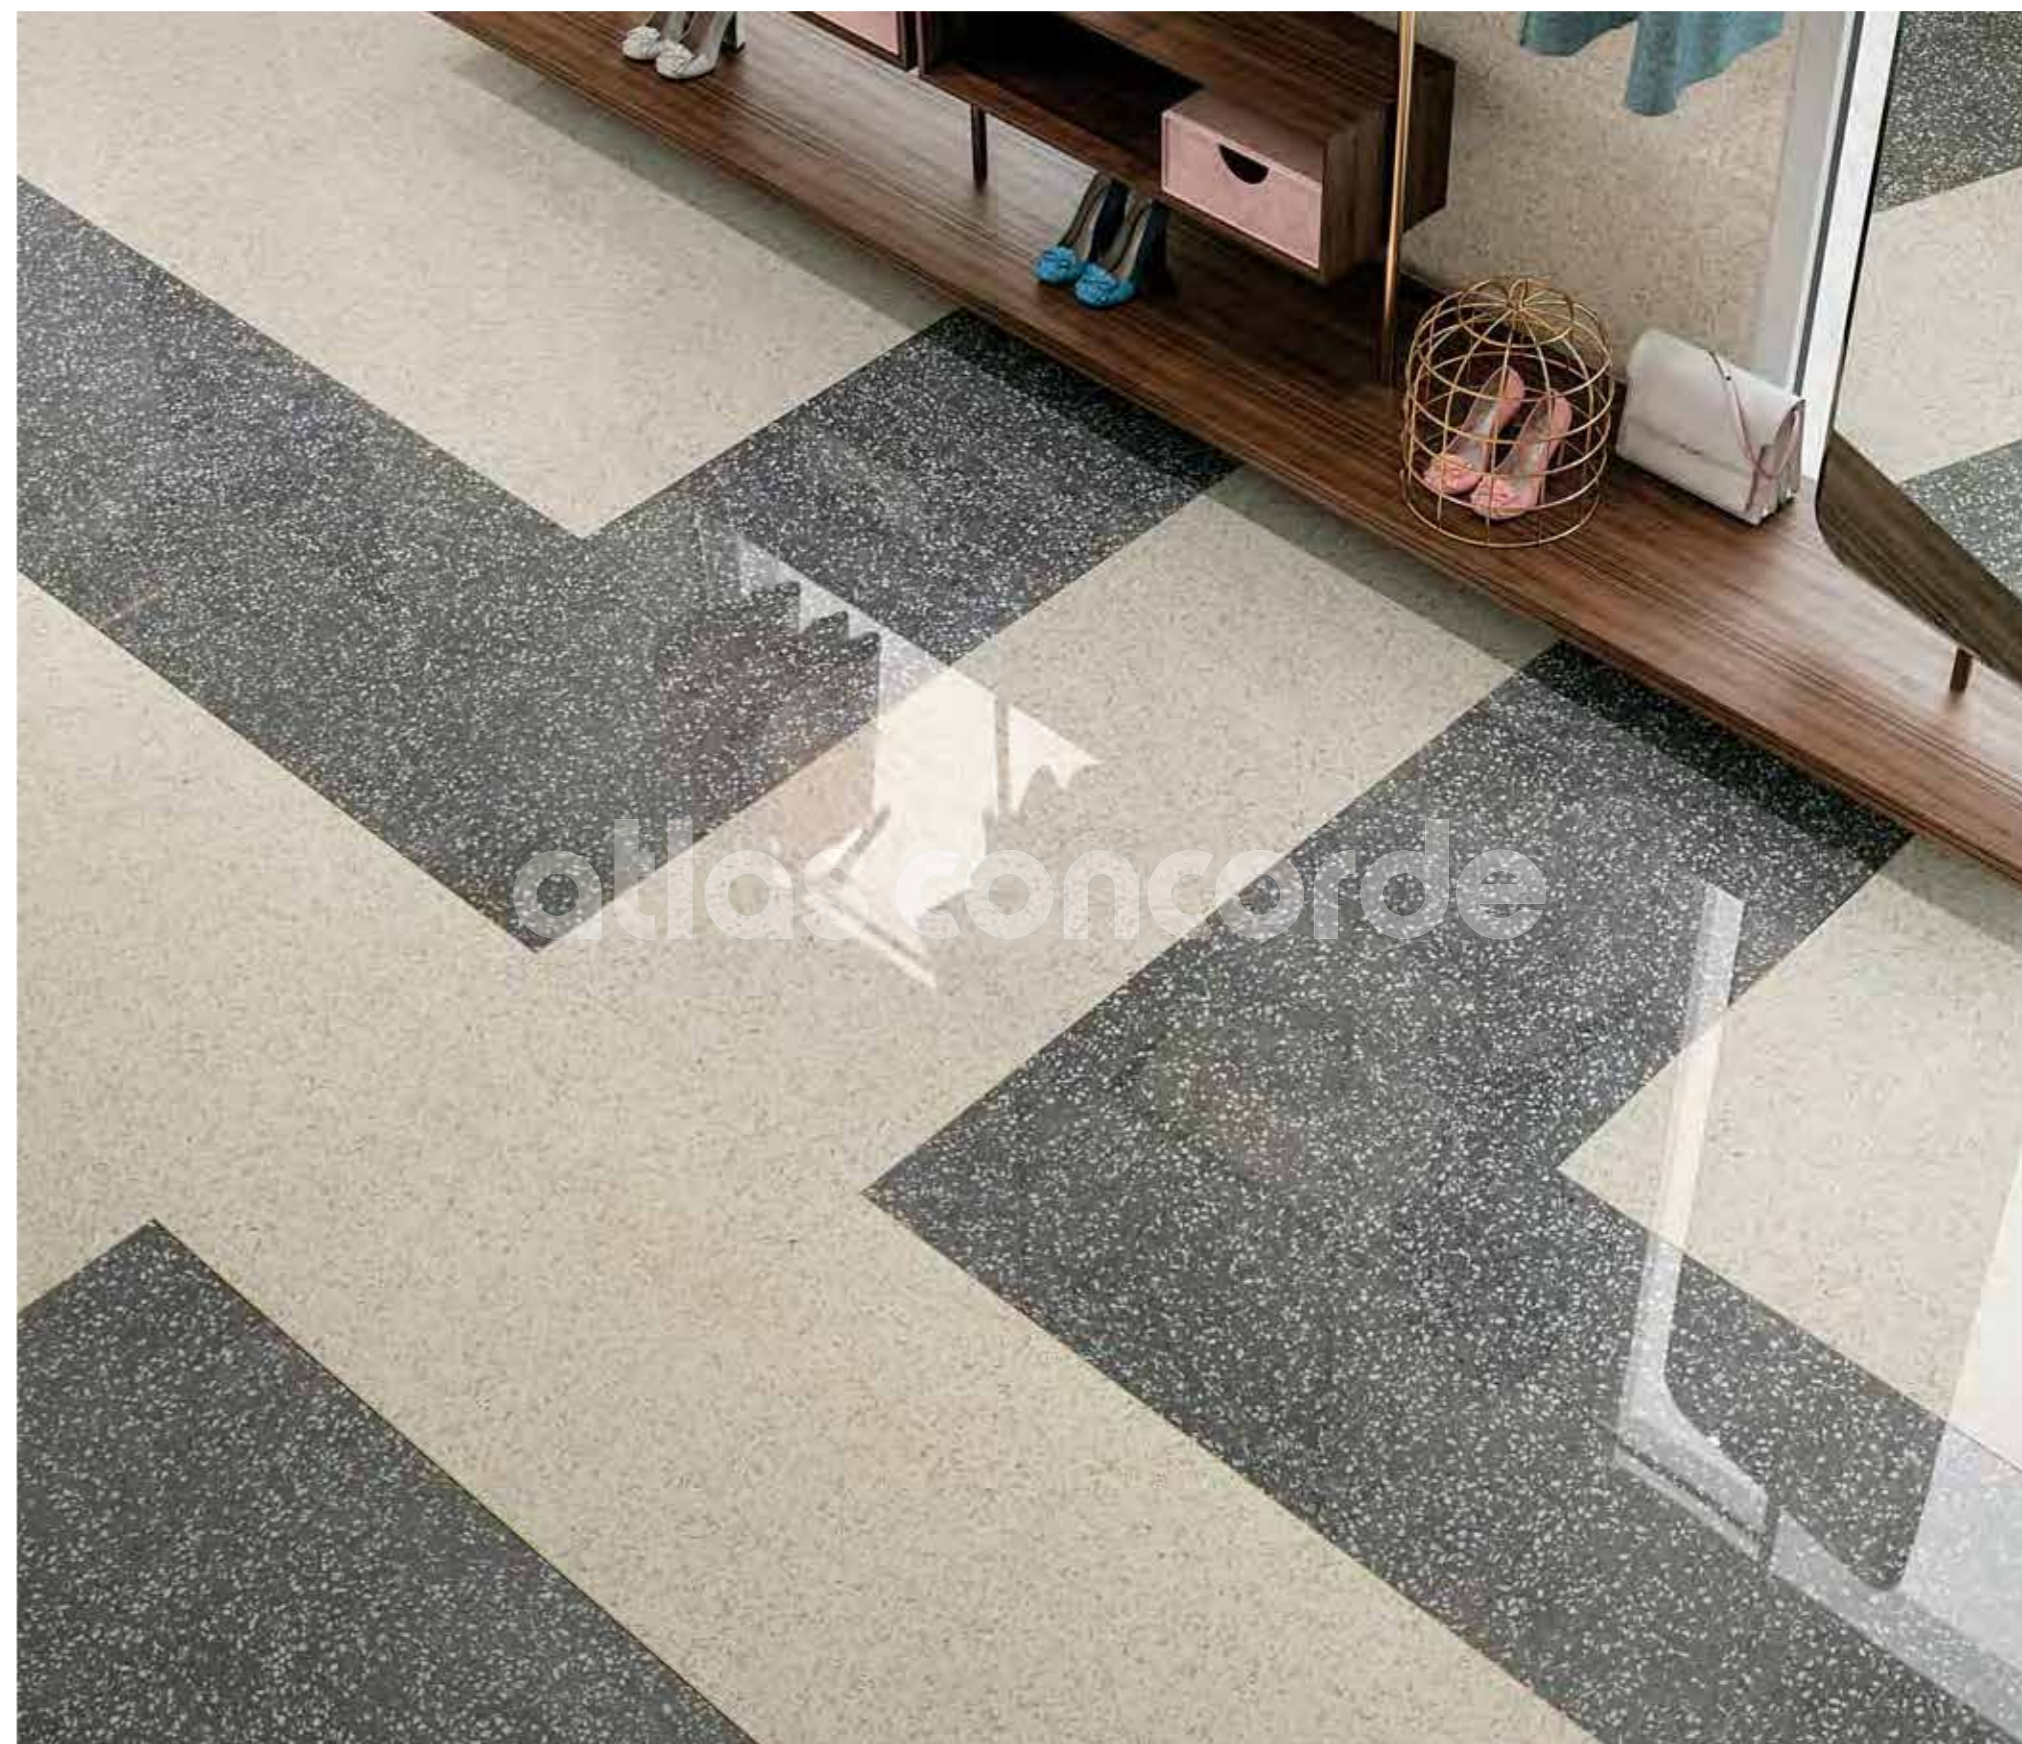

CONTEMPORARY SHOWROOM

MARVEL GEMS ITEMS PORCELAIN TILES

Marvel Terrazzo Grey Lappato 75x150 cm / 29 1/2"x59"
Marvel Terrazzo Cream Lappato 75x150 cm / 29 1/2"x59"

MARVEL STONE ITEMS PORCELAIN TILES

Marvel Bianco Dolomite Lappato 75x150 cm / 29 1/2"x59"