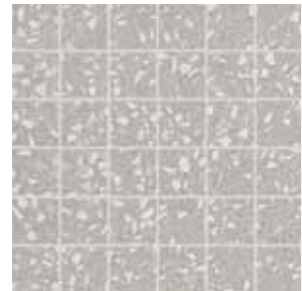

Marvel Mosaico Esagono Optical Cold Lappato
30,5x26,3 cm - 12"x10½"

Terrazzo White + Terrazzo Grey + Terrazzo Black

mosaico lappato

Marvel Terrazzo White Mosaico Lappato
30x30 cm - 11½"x11½"

Marvel Terrazzo Pearl Mosaico Lappato
30x30 cm - 11½"x11½"