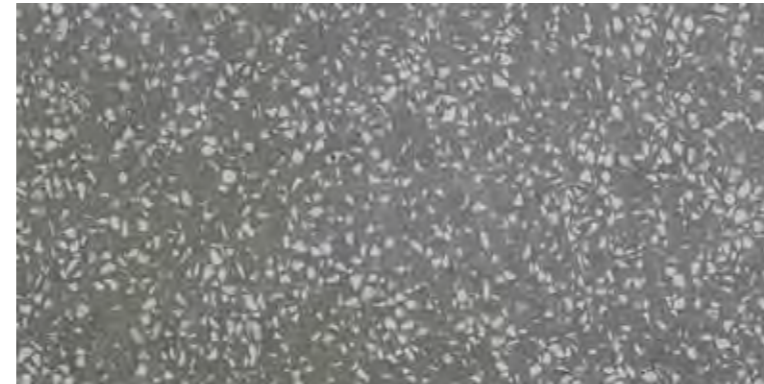

Marvel Terrazzo Grey 80
40x80 cm - 15³/₄"x31¹/₂"

Marvel Terrazzo Grey Spigolo Spigolo A.E.
0,8x20 cm - 3¹/₈"x7⁷/₈" 0,8x0,8 cm - 3¹/₈"x3¹/₈"