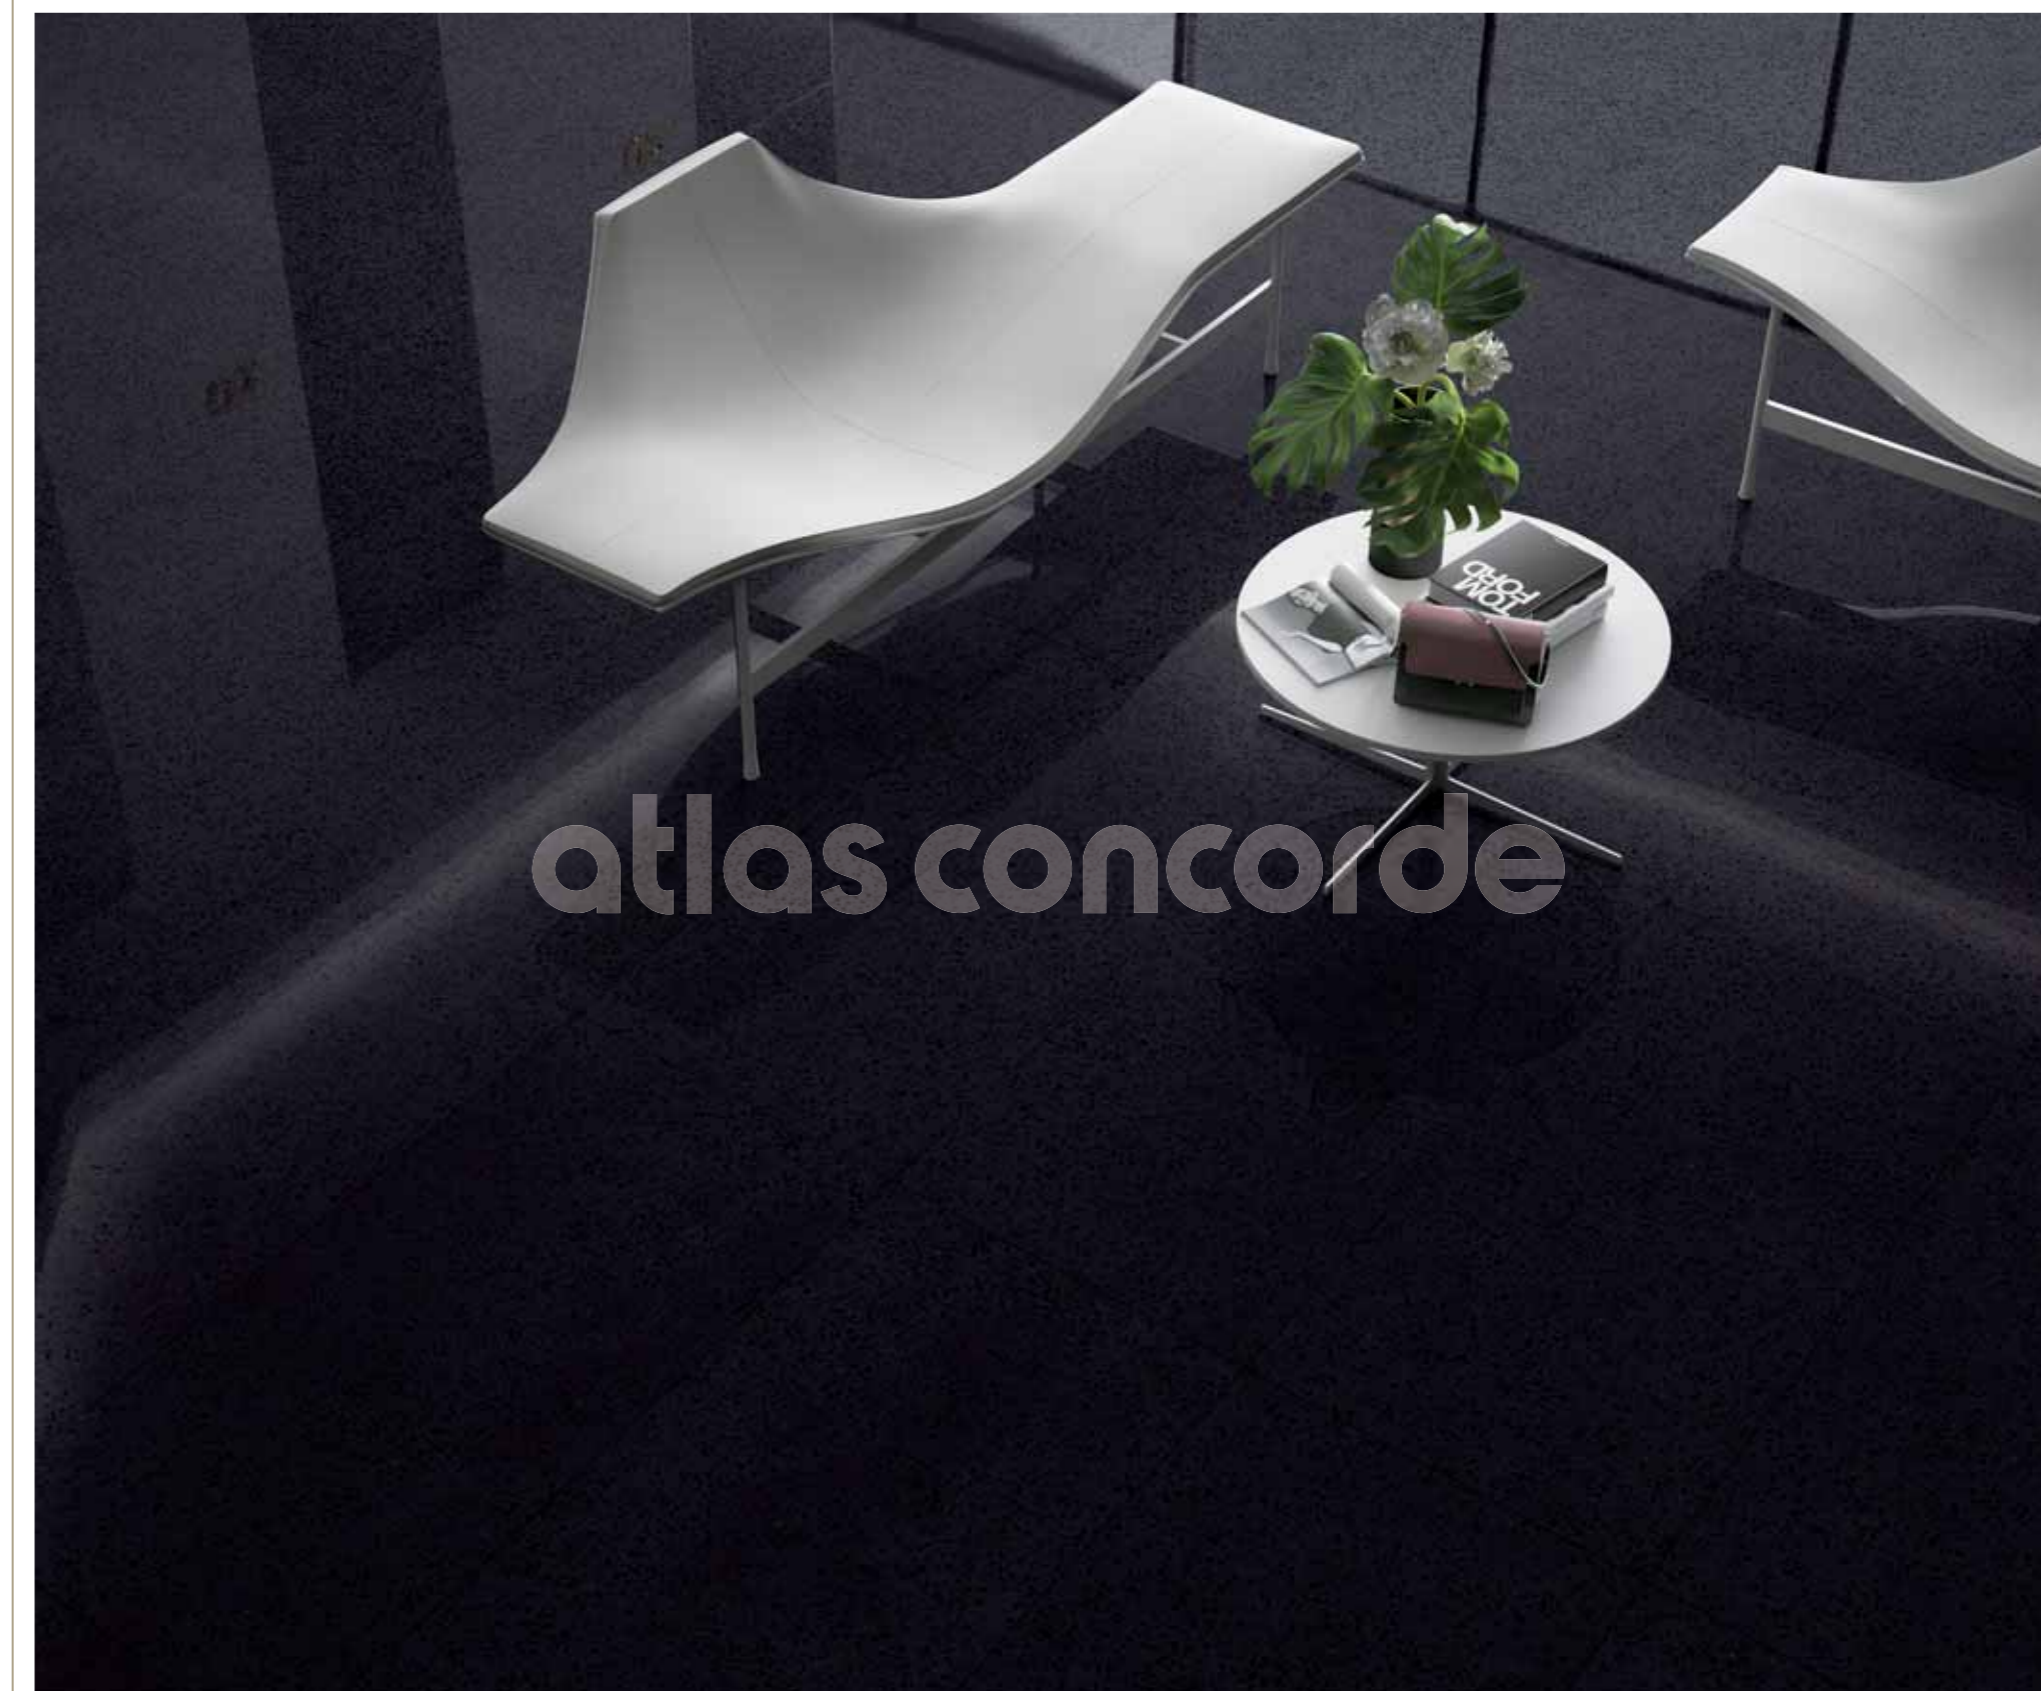

Terrazzo inspired retro-style porcelain tiles with a dense scattering of small, uniform fragments in the cold tonalities of Marvel.

Seminato attraversato da piccoli frammenti fitti e omogenei dai raffinati colori freddi di Marvel, per superfici in gres porcellanato in stile retrò.

Granito sillonné de petits fragments denses et homogènes dans les couleurs froides et raffinées de Marvel, pour des surfaces en grès cérame au style rétro.

Sprenkeloptik, mit kleinen, dichtgesäten und gleichmäßigen Fragmenten in den eleganten, kalten Farben von Marvel durchsetzt, für Feinsteinzeugflächen im Retrolook.

Terrazo atravesado por pequeños fragmentos tupidos y homogéneos de refinados colores fríos de Marvel, para superficies de gres porcelánico de estilo retro.

Густая россыпь мелкой однородной крошки холодных тонов проекта Marvel для керамогранита в стиле ретро.

atlas concorde

CORPORATE HEAD OFFICE

MARVEL GEMS ITEMS
PORCELAIN TILES
Marvel Terrazzo Black Lappato 75x150 cm / 29¹/₂"x59"
Marvel Terrazzo Mix Cold Lappato 75x150 cm / 29¹/₂"x59"

MARVEL STONE ITEMS
PORCELAIN TILES
Marvel Bardiglio Grey Lappato 75x150 cm / 29¹/₂"x59"
Marvel Nero Marquina Lappato 75x150 cm / 29¹/₂"x59"
Marvel Carrara Pure Lappato 75x150 cm / 29¹/₂"x59"

Granito caracterisé par de minuscules fragments denses et homogènes qui inspire un grès cérame au style rétro extrêmement moderne, pour une élégante surface décorative. Sols à la surface extrêmement brillante et miroitante présentant une tonalité foncée très intense, enrichie de précieuses inclusions effet marbre Nero Marquina et de légères nuances de gris.

Sprenkeloptik mit winzigen, dichtgesäten und gleichmäßigen Fragmenten prägt dieses modern-nostalgische Feinsteinzeug, das elegante und dekorative Flächen gestaltet. Bodenbeläge mit spiegelblanker Hochglanz-Oberfläche in intensiver, dunkler Farbe, mit kostbaren Einschlüssen in Nero Marquina Marmor-Optik mit leicht angedeuteten grauen Nuancen.

Terrazo caracterizado por minúsculos fragmentos tupidos y homogéneos inspira un gres porcelánico de estilo moderno retro, para elegantes superficies decorativas. Pavimentos de superficies brillantísimas y reflectantes presentan una tonalidad oscura intensa, enriquecida de preciosas inclusiones de efecto mármol Nero Marquina y de efímeros matices grises.

Мелкая однородная крошка густо рассыпана по поверхности керамогранита, чей современный стиль отмечен элегантной ноткой ретро. Насыщенный черный цвет зеркально-блестящих полов усеян драгоценными «мраморными» включениями Nero Marquina и мимолетными серыми оттенками.