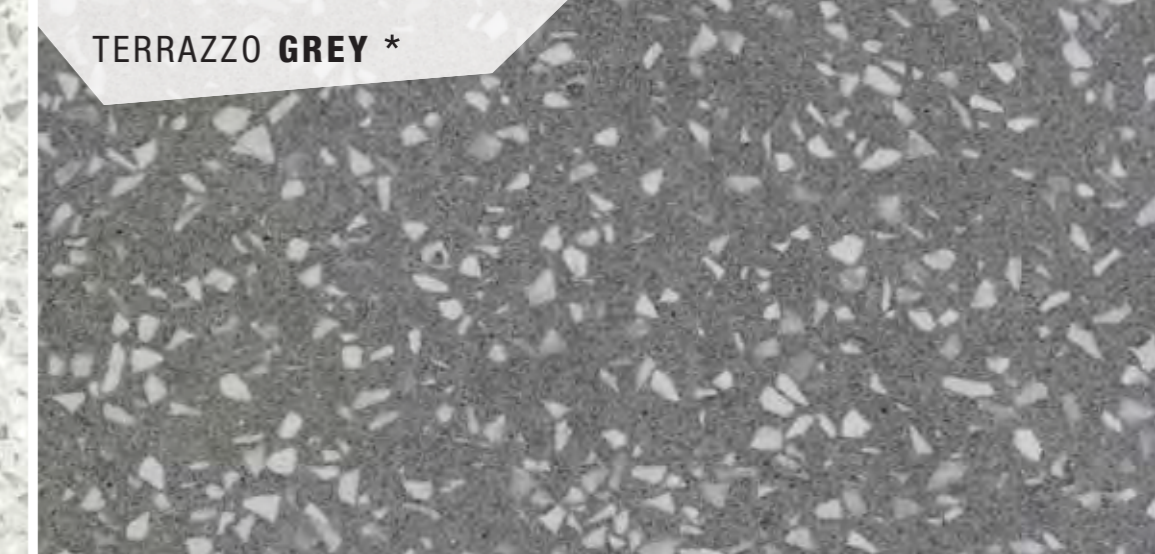

TERRAZZO GREY *