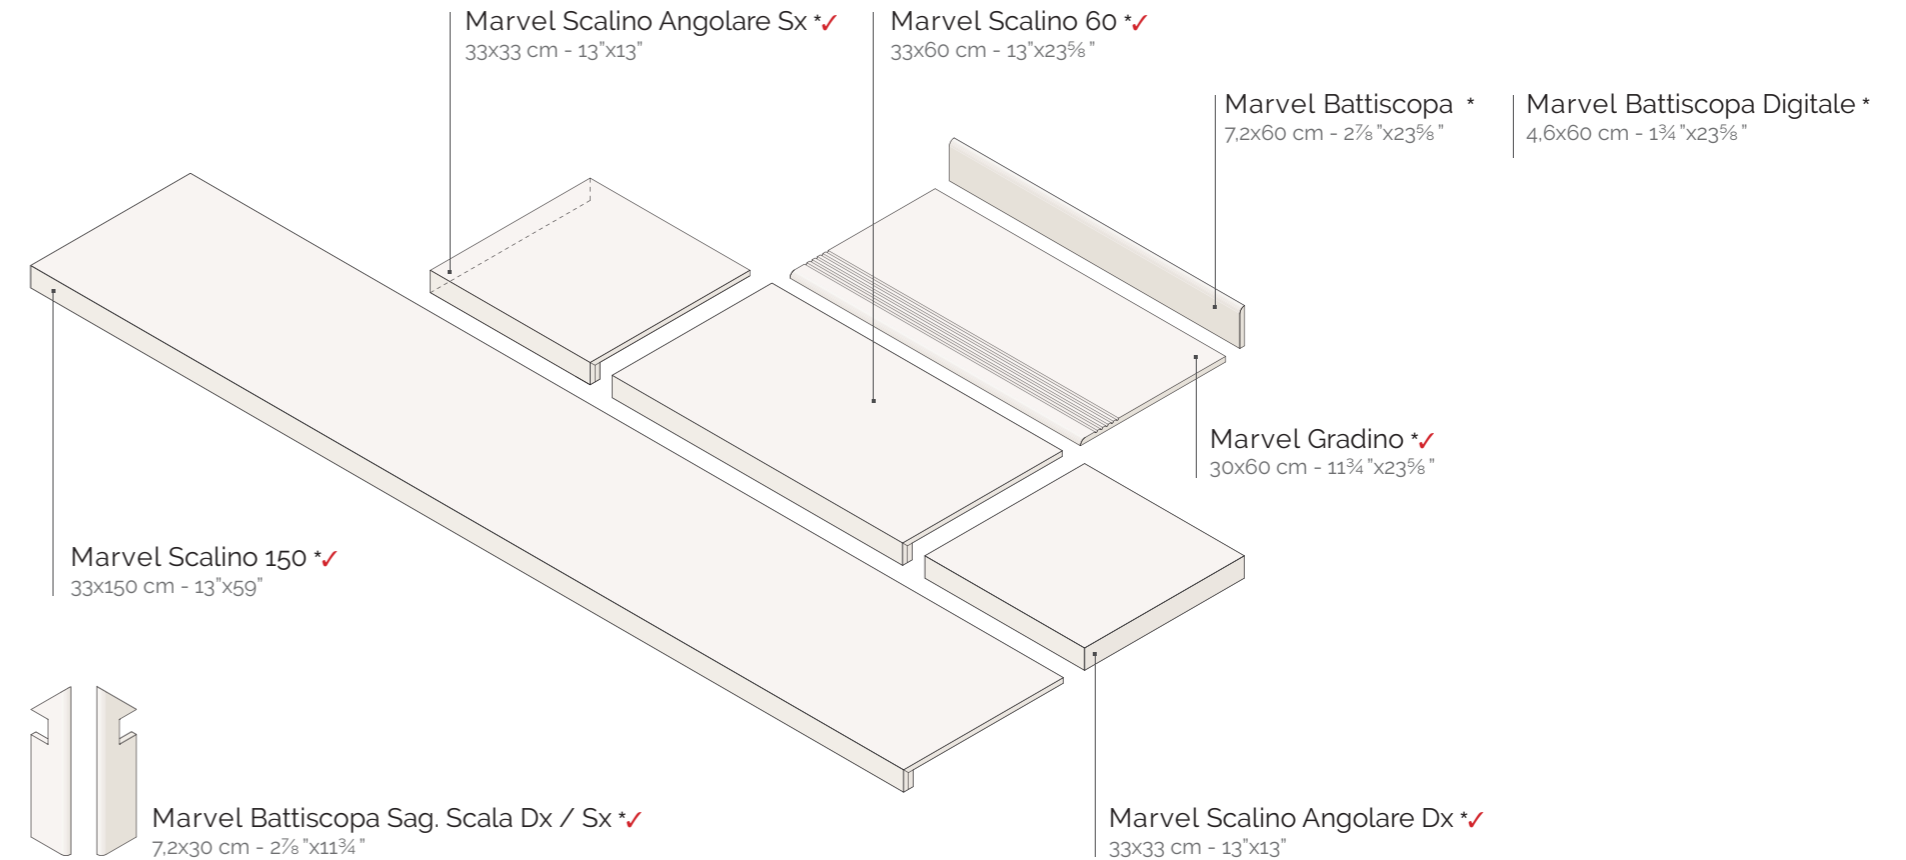

trim tiles

indoor trim tiles

* Available in all colours / Disponibile in tutti i colori
Disponible dans toutes les couleurs / In allen Faben Verfügbar
Disponibles en todos los colores / Имеются все цвета

✓ These parts are supplied to order / I pezzi sono disponibili su ordinazione
Les pièces sont disponibles sur commande / Die Teile sind auf Bestellung lieferbar
Las piezas se hacen por encargo / Изготавливаются на заказ

notes

For information and details relating to codes, packaging and weight it is recommended to refer to the latest pricelist / Per le informazioni e i dati relativi a codici, imballaggi e pesi occorre sempre consultare l'ultimo listino aggiornato e in vigore. / Pour toutes informations et renseignements concernant les codes, les emballages et les poids, il y a toujours lieu de consulter le dernier tarif en vigueur et mis à jour / Für Informationen und Daten die den Code, die Verpackung und das Gewicht betreffen bitte die aktuellste Preisliste zugrunde legen / Para acceder a la información y a los datos relativos a códigos, embalajes y pesos hay que consultar siempre la última lista de precios actualizada y vigente / Для информации о кодах, упаковках и весе обращайтесь к последнему действующему прайс-листу.

Colours and optical features of the materials illustrated in this catalogue are to be regarded as mere indications / I colori e le caratteristiche estetiche dei materiali illustrati nel presente catalogo sono da ritenersi puramente indicativi / Les coloris et les caractéristiques esthétiques des références illustrées dans le catalogue sont donnés à titre purement indicatif / Die Farben und die ästhetischen Eigenschaften der in diesem Katalog abgebildeten Produkte sind als reine Richtwerte zu betrachten / Los colores y las características estéticas de los materiales ilustrados en el presente catálogo deben ser considerados como puramente indicativos. / Цвета и эстетические характеристики описанных в настоящем каталоге материалов являются только ориентировочными.