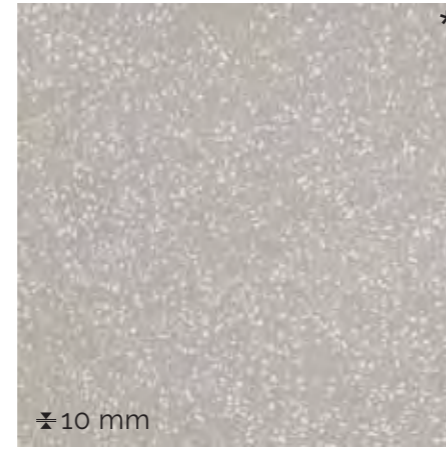

75x75 cm - 29½"x29½"