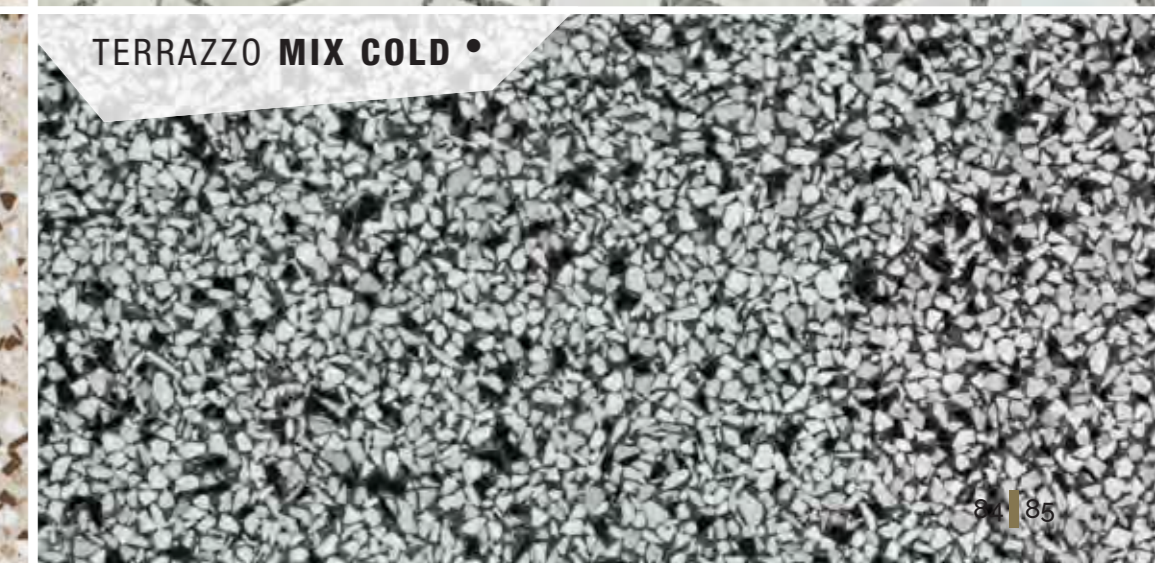

TERRAZZO MIX COLD •