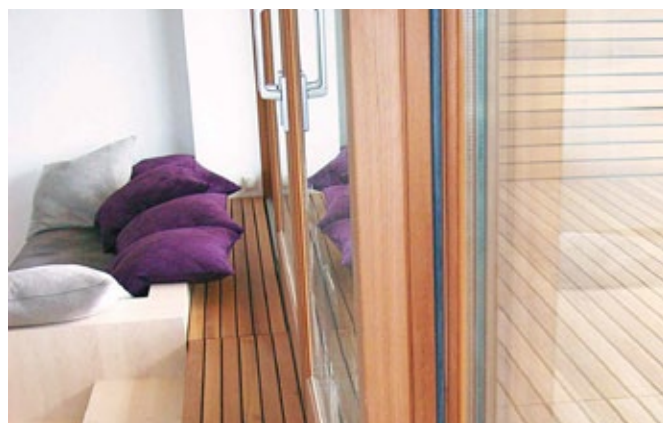

Alto Nova VEIDI

- Augsta energoefektivitāte
- Mājīguma sajūta telpas iekšpusē/ paaugstināta noturība pret ārējās vides iedarbību
- Koka konstrukcijas pieejamas plašā RAL krāsu un laku toņu gammā
- Alumīnija daļas pieejamas vairāk nekā 200 krāsu toņos
- Augstākās kvalitātes līmēts priedes kokmateriāls (pieejams arī ozolkoks un citi cēlkoki pēc pieprasījuma)
- Sertificēta ražošana, ekoloģiski draudzīgas ražotnes, dabīgi izejmateriāli